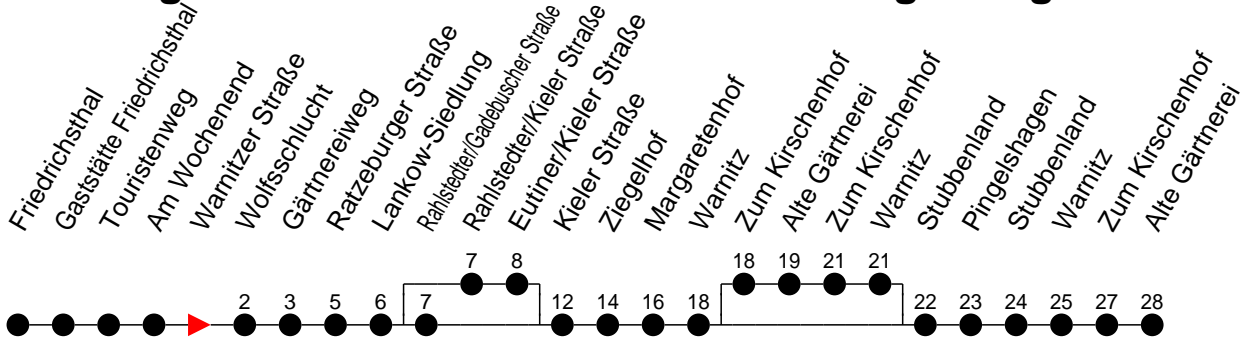

Richtung: Kieler Straße / Alte Gärtnerei / Pingelshagen

Montag bis Freitag

Std.	Minuten
3	
4	
5	14 ^A 31 ^G 53 ^K
6	06 ^G 23 ^K 36 ^G 38 ^K 51 ^A
7	04 ^K 21 ^G 37 ^K
8	06 ^A 50 ^G
9	20 ^A 50 ^G
10	20 ^A 50 ^A
11	35 ^A
12	05 ^P 35 ^A
13	05 ^P 35 ^P 50 ^K
14	05 ^P 20 ^K 35 ^P 50 ^K
15	05 ^P 20 ^K 50 ^P
16	05 ^K 20 ^P 35 ^K 50 ^P
17	05 ^K 20 ^A 33 ^L 50 ^P
18	37 ^A
19	12 ^A 53 ^P
20	08 ^L 53 ^A
21	55 ^P
22	
23	05 ^L
0	
1	
2	
3	

Std.	Minuten
3	
4	
5	48 ^A
6	51 ^A
7	48 ^A
8	
9	01 ^G
10	11 ^A
11	27 ^G
12	27 ^A
13	27 ^P
14	27 ^A
15	27 ^P
16	47 ^A
17	47 ^P
18	47 ^A
19	53 ^P
20	53 ^A
21	55 ^P
22	
23	05 ^L
0	
1	
2	
3	

- (A) - Bus der Linie 18; fährt nur bis Alte Gärtnerei
- (G) - Bus der Linie 18 nach Alte Gärtnerei über Pingelshagen
- (K) - Bus der Linie 17 nach Kieler Straße
- (L) - Bus der Linie 17; fährt nur bis Lankow-Siedlung
- (P) - Bus der Linie 18 nach Pingelshagen über Alte Gärtnerei