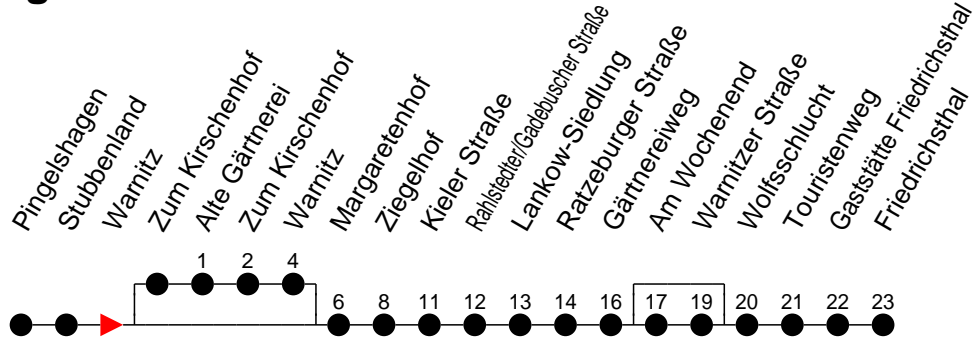

## Richtung: Friedrichsthal

### Montag bis Freitag

Std.	Minuten
3	
4	
5	
6	01 <sup>W</sup> 33 <sup>W</sup> 58 <sup>W</sup>
7	48 <sup>A</sup>
8	
9	15 <sup>A</sup>
10	15 <sup>A</sup>
11	
12	38
13	38
14	08 38
15	08 38
16	23 53
17	23
18	23
19	
20	16
21	
22	30 <sup>A</sup>
23	
0	
1	
2	
3	

### Sonn- und Feiertag

Std.	Minuten
3	
4	
5	
6	
7	
8	
9	28 <sup>A</sup>
10	
11	48 <sup>A</sup>
12	
13	54
14	
15	54
16	
17	
18	14
19	
20	16
21	
22	30 <sup>A</sup>
23	
0	
1	
2	
3	

Ⓐ

- fährt über Alte Gärtnerei

Ⓜ

- fährt über Alte Gärtnerei, Bedienung der Hst. Am Wochenende und Warnitzer Str. erst auf der Rückfahrt