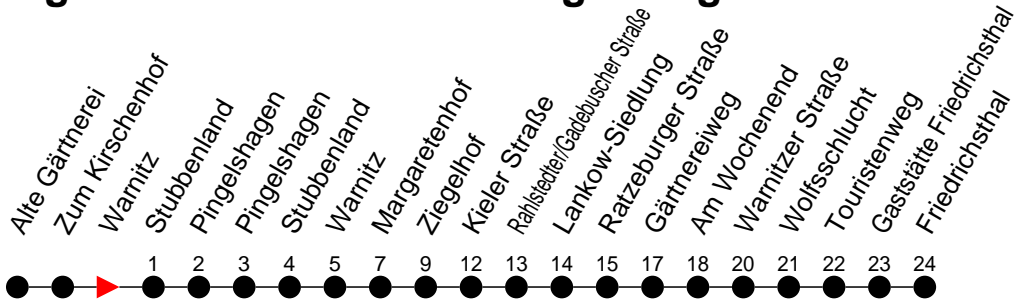

Richtung: Friedrichsthal über Pingelshagen

Haltestellen
Fahrzeit in Min.

Montag bis Freitag

Std.	Minuten
3	
4	
5	
6	
7	
8	
9	
10	
11	
12	31
13	31
14	01 31
15	01 31
16	16 46
17	16
18	16
19	
20	11
21	
22	19 [Ⓟ]
23	
0	
1	
2	
3	

Ⓟ - fährt nur bis Pingelshagen