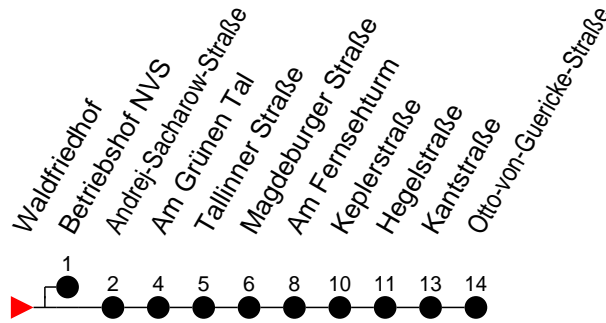

## Richtung: Otto-von-Guericke-Straße

Haltestellen  
Fahrzeit in Min.