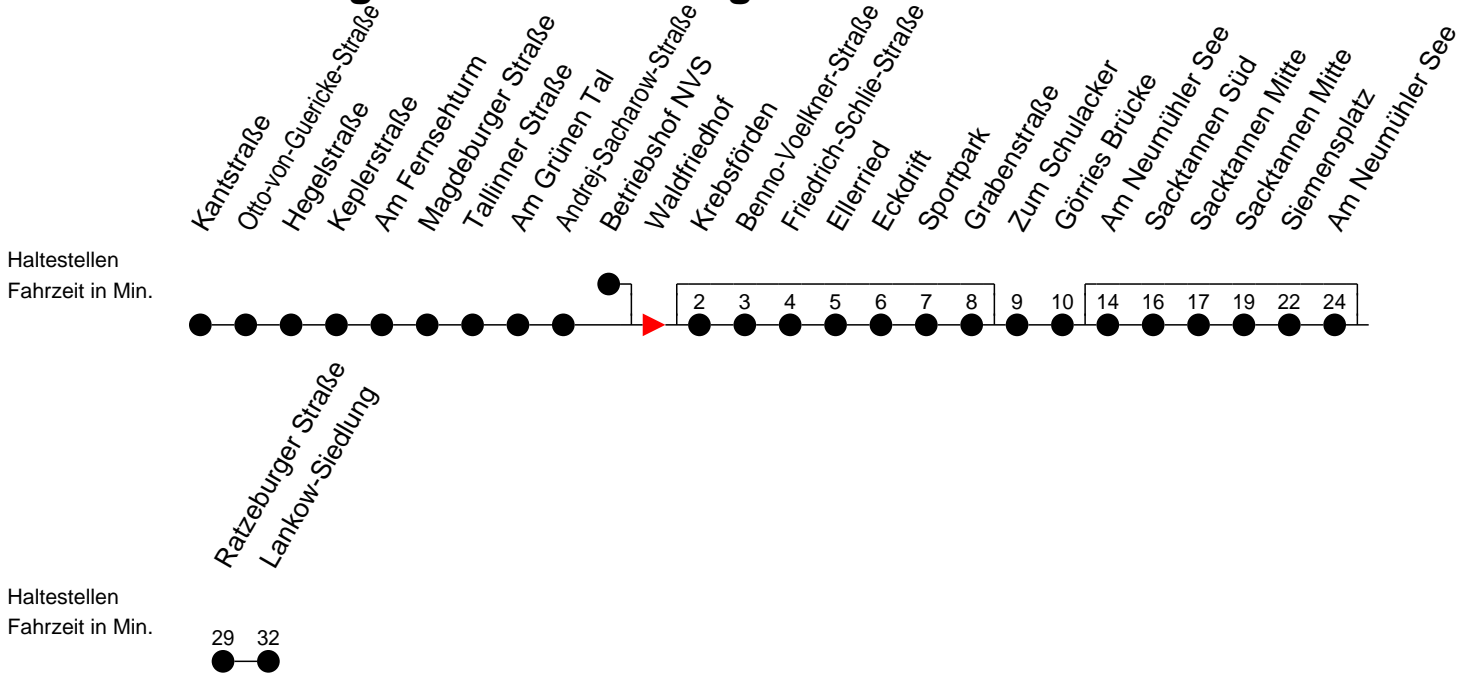

Richtung: Lankow-Siedlung

Montag bis Freitag

Std.	Minuten
4	41 [Ⓚ]
5	01 [Ⓚ] 19
6	07 [Ⓚ] 23 58
13	14 [Ⓚ] 19 49

Samstag

Std.	Minuten
4	
5	22 [Ⓚ]
6	
13	

Sonn- und Feiertag

Std.	Minuten
4	
5	22 [Ⓚ]
6	
13	

Ⓚ - Direktverkehr (ohne Krebsförden und Sacktannen)

Ⓚ - Direktverkehr (ohne Sacktannen); verkehrt ab Ratzeburger Straße weiter als Linie 17 zur Kieler Straße