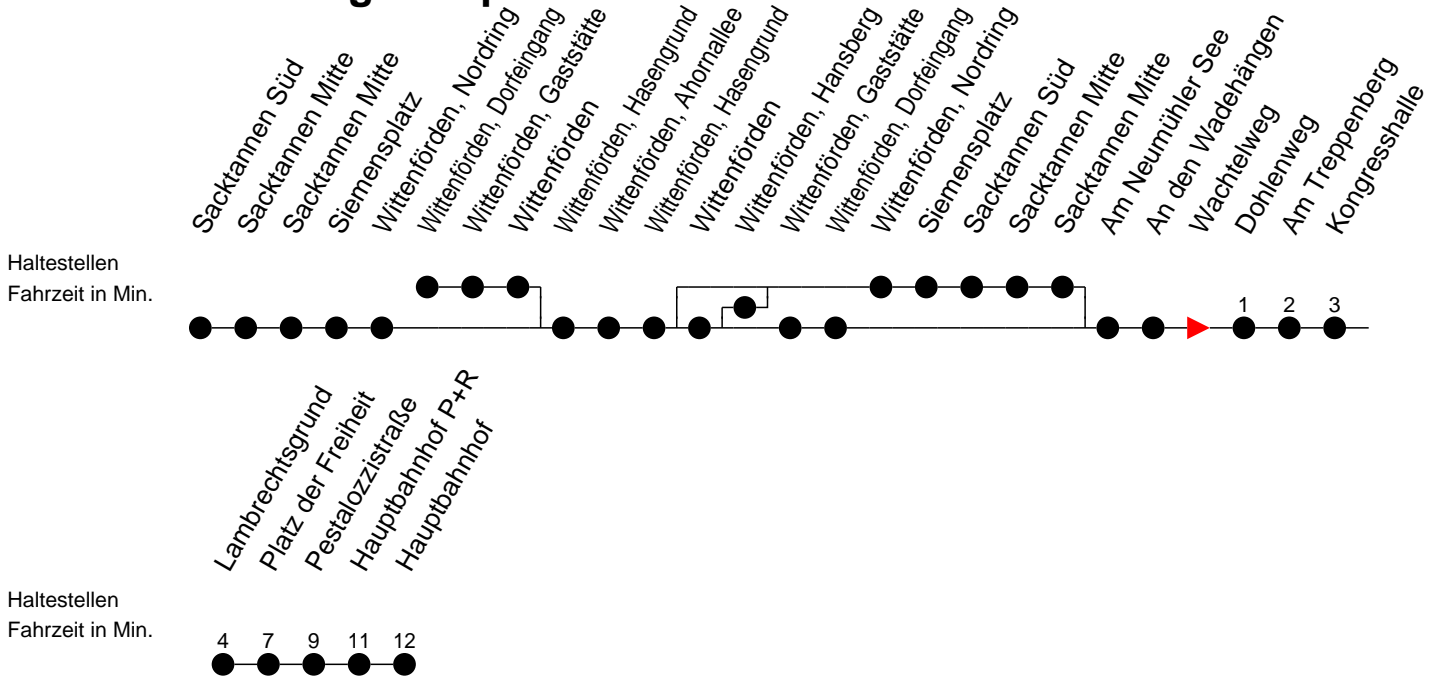

Richtung: Hauptbahnhof

Montag bis Freitag

Std.	Minuten
5	42
6	02 30
7	00 30
8	00 30
9	00
10	00
11	00
12	00
13	45
14	30
15	00 30
16	00 30
17	00 [ⓑ] 30
18	40 [ⓑ]
19	40
22	22 [ⓑ]

Samstag

Std.	Minuten
5	
6	22
7	
8	
9	32
10	
11	
12	
13	
14	22 [ⓑ]
15	
16	
17	
18	22
19	
22	22 [ⓑ]

Sonn- und Feiertag

Std.	Minuten
5	
6	22
7	
8	
9	32 [ⓐ]
10	
11	
12	
13	
14	22 [ⓑ]
15	
16	
17	
18	22
19	
22	22 [ⓑ]

ⓑ - fährt ab Hauptbahnhof P+R weiter als Li. 19 > Betriebshof NVS
 ⓒ - fährt ab Hauptbahnhof P+R weiter als Li. 5 > Görries