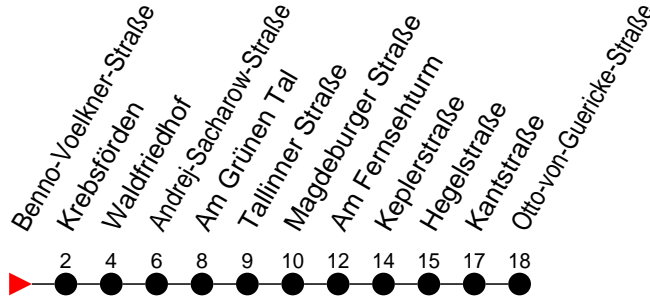

Richtung: Otto-von-Guericke-Straße

Haltestellen
Fahrzeit in Min.

Montag bis Freitag

Std.	Minuten
3	
4	
5	
6	06 40
7	10 40 53
8	13 23 43
9	13 43
10	13 43
11	13 43
12	13 43
13	13 43
14	13 33 43
15	13 23 43
16	13 43
17	13 43
18	23
19	00 40
20	17 55
21	42
22	
23	
0	
1	
2	
3	