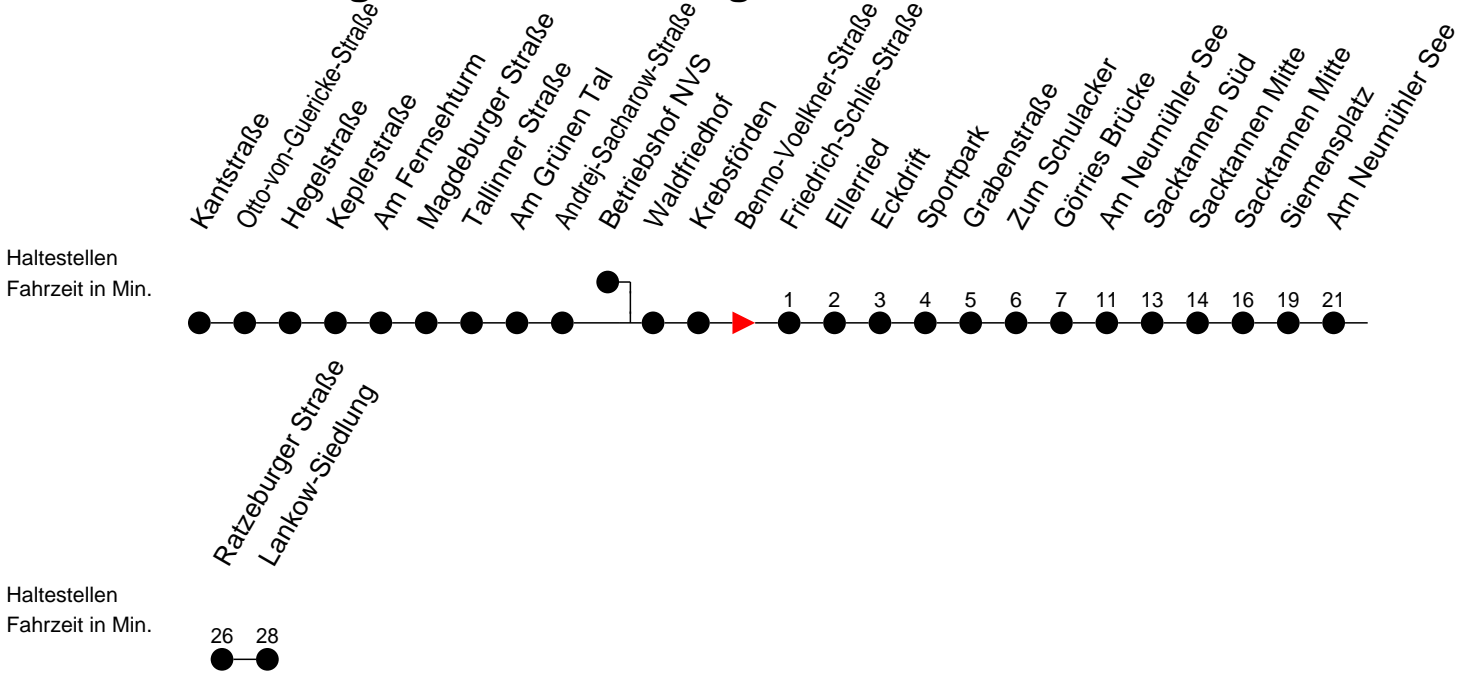

Richtung: Lankow-Siedlung

Montag bis Freitag

Std.	Minuten
5	22
6	26
7	01
13	22 52

Samstag

Std.	Minuten
5	
6	
7	
13	

Sonn- und Feiertag

Std.	Minuten
5	
6	
7	
13	