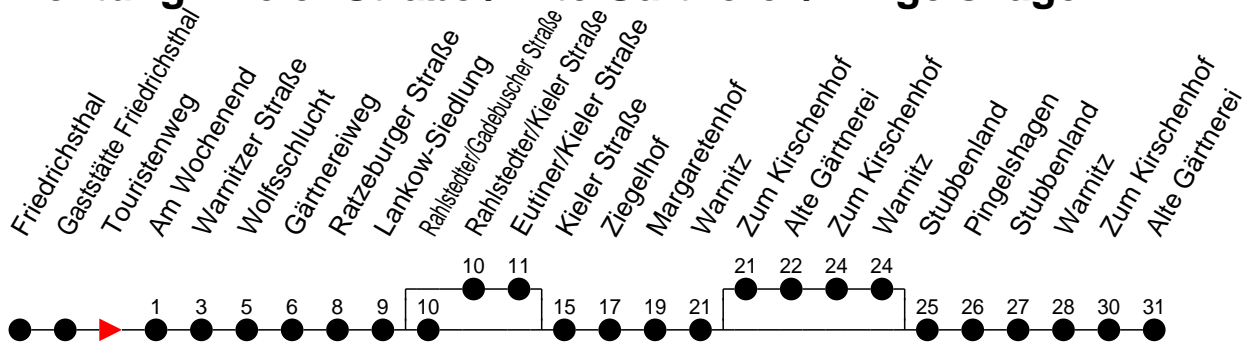

Richtung: Kieler Straße / Alte Gärtnerei / Pingelshagen

Haltestellen
Fahrzeit in Min.

Montag bis Freitag

| Std. | Minuten |
|------|---|
| 3 | |
| 4 | |
| 5 | 11 ^A 28 ^G 50 ^K |
| 6 | 03 ^G 20 ^K 33 ^G 35 ^K 48 ^A |
| 7 | 01 ^K 18 ^G 34 ^K |
| 8 | 03 ^A 47 ^G |
| 9 | 17 ^A 47 ^G |
| 10 | 17 ^A 47 ^A |
| 11 | 32 ^A |
| 12 | 02 ^P 32 ^A |
| 13 | 02 ^P 32 ^P 47 ^K |
| 14 | 02 ^P 17 ^K 32 ^P 47 ^K |
| 15 | 02 ^P 17 ^K 47 ^P |
| 16 | 02 ^K 17 ^P 32 ^K 47 ^P |
| 17 | 02 ^K 17 ^A 30 ^L 47 ^P |
| 18 | 34 ^A |
| 19 | 09 ^A 50 ^P |
| 20 | 05 ^L 50 ^A |
| 21 | 52 ^P |
| 22 | |
| 23 | 02 ^L |
| 0 | |
| 1 | |
| 2 | |
| 3 | |

- ^A - Bus der Linie 18; fährt nur bis Alte Gärtnerei
- ^G - Bus der Linie 18 nach Alte Gärtnerei über Pingelshagen
- ^K - Bus der Linie 17 nach Kieler Straße
- ^L - Bus der Linie 17; fährt nur bis Lankow-Siedlung
- ^P - Bus der Linie 18 nach Pingelshagen über Alte Gärtnerei