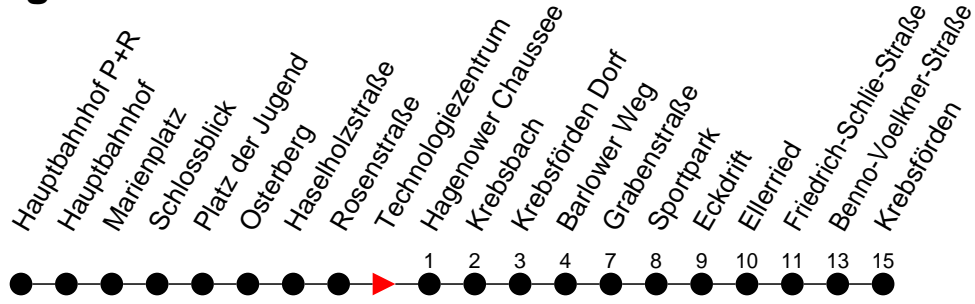

Richtung: Krebsförden

Haltestellen
 Fahrzeit in Min.

Montag bis Freitag

Std.	Minuten
3	
4	
5	36
6	21 51
7	21 51
8	36
9	34
10	34
11	34
12	34
13	21 51
14	21 51
15	21 51
16	21 51
17	21 51
18	21
19	19
20	22 42
21	
22	42
23	
0	
1	
2	
3	