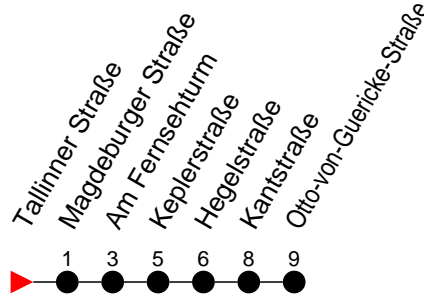

## Richtung: Otto-von-Guericke-Straße

Haltestellen  
Fahrzeit in Min.