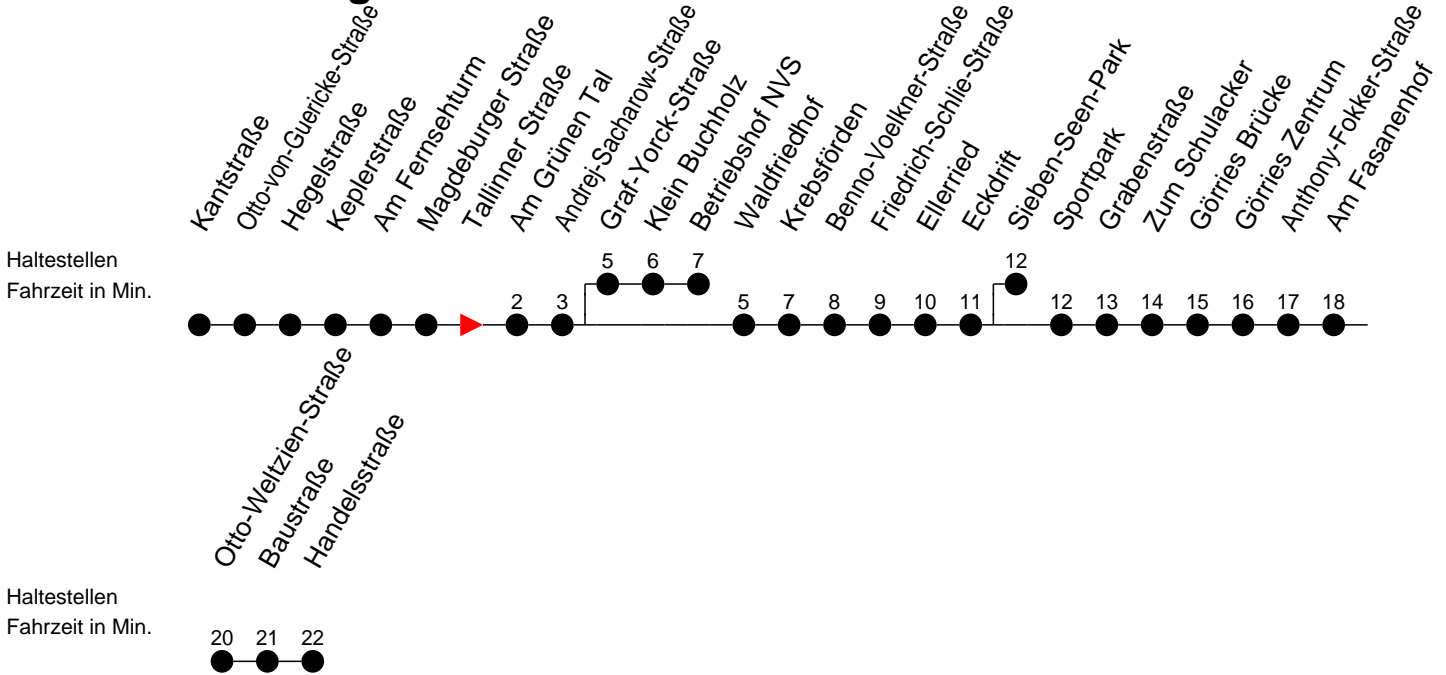

Richtung: Betriebshof NVS / Görries

Montag bis Freitag

Std.	Minuten
5	34
6	08 38
7	08 38
8	08 38 43 [ⓑ]
9	08 38
10	08 38
11	08 38
12	08 38
13	08 38
14	08 38 43 [ⓑ]
15	08 38 43 [ⓑ]
16	08 38
17	08 43 [ⓑ] 48
18	28
19	08 45
20	24 44 [ⓑ]
21	24 [Ⓚ]
22	04 [ⓑ]

- ⓑ - fährt ab Andrej-Sacharow-Straße weiter zum Betriebshof NVS
- Ⓚ - fährt ab Eckdrift weiter bis Sieben-Seen-Park