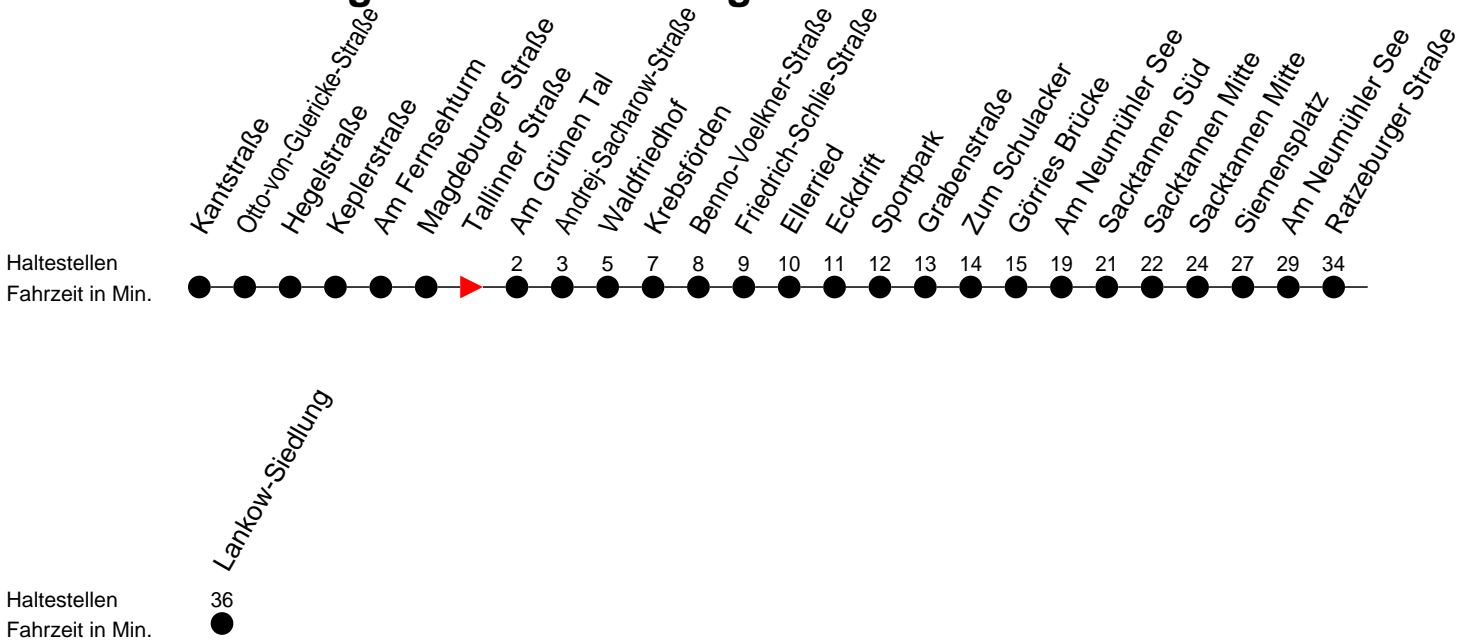

Richtung: Lankow-Siedlung

Montag bis Freitag

Std.	Minuten
5	14
6	18

Samstag

Std.	Minuten
5	
6	

Sonn- und Feiertag

Std.	Minuten
5	
6	