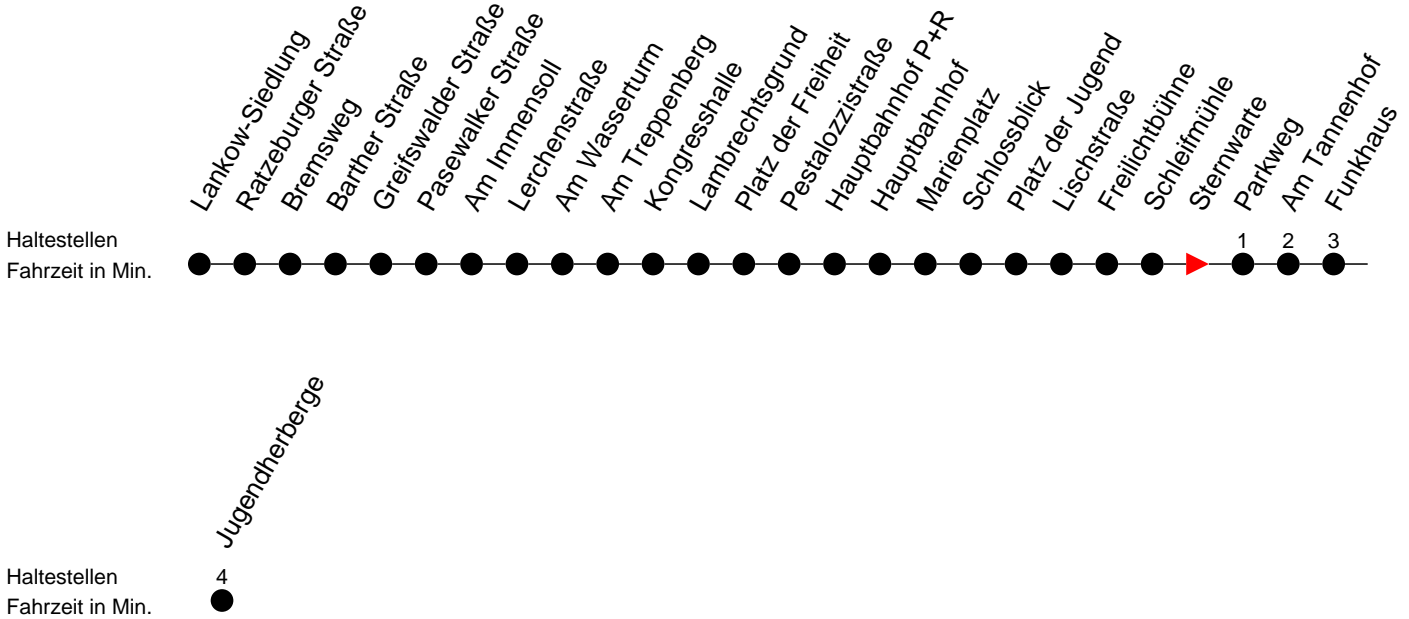

Richtung: Jugendherberge

Montag bis Freitag

Std.	Minuten
5	30 55
6	19 47
7	15 32 58
8	32
9	19
10	04 49
11	34
12	19
13	04 24 46
14	18 41
15	16 46
16	16 46
17	16 46
18	13
19	04 44
21	08
22	28

Samstag

Std.	Minuten
5	
6	44
7	52
8	
9	00 44
10	29
11	14 59
12	44
13	29
14	14 59
15	44
16	29
17	
18	00
19	44
21	08
22	28

Sonn- und Feiertag

Std.	Minuten
5	
6	44
7	52
8	
9	00
10	06
11	16
12	01 41
13	21
14	21 52
15	41
16	21
17	51
18	
19	41
21	08
22	28