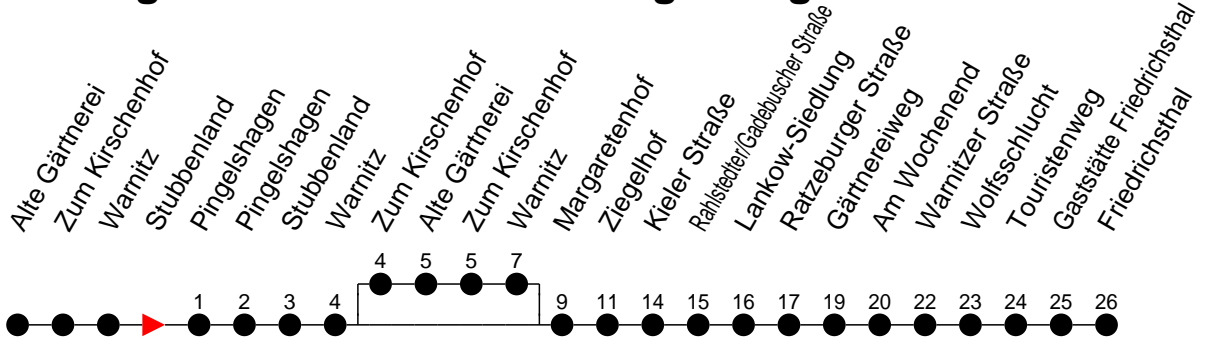

## Richtung: Friedrichsthal über Pingelshagen/Alte Gärtnerei

### Sonn- und Feiertag

Std.	Minuten
3	
4	
5	
6	
7	
8	
9	18 <sup>Ⓐ</sup>
10	
11	44 <sup>Ⓐ</sup>
12	
13	50
14	
15	50
16	
17	
18	10
19	
20	12
21	
22	20 <sup>Ⓟ</sup>
23	
0	
1	
2	
3	

- Ⓐ - fährt über Alte Gärtnerei
- Ⓟ - fährt nur bis Pingelshagen