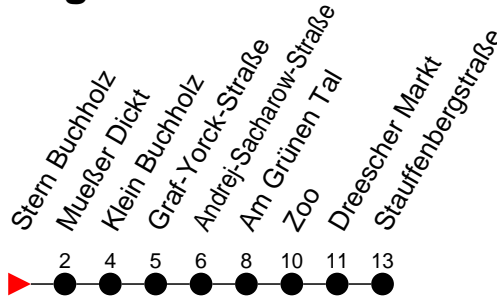

Richtung: Stauffenbergstraße

Haltestellen
Fahrzeit in Min.

Montag bis Freitag

Std.	Minuten
3	
4	
5	
6	37
7	40
8	37
9	
10	37
11	
12	37
13	
14	08 [Ⓞ]
15	37
16	38 [Ⓞ]
17	52
18	
19	07
20	
21	
22	
23	
0	
1	
2	
3	

© - fährt als Li. 20 > Stauffenbergstraße über Göhrener Tannen