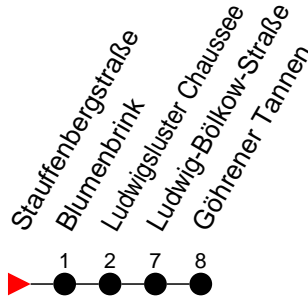

Richtung: Göhrener Tannen

Haltestellen
Fahrzeit in Min.

Montag bis Freitag

Std.	Minuten
3	
4	
5	26
6	
7	27
8	
9	
10	
11	
12	
13	27
14	27
15	
16	
17	
18	
19	
20	
21	26
22	
23	
0	
1	
2	
3	

Samstag

Std.	Minuten
3	
4	
5	34
6	
7	
8	
9	
10	
11	
12	
13	27
14	
15	
16	
17	
18	
19	
20	
21	26
22	
23	
0	
1	
2	
3	