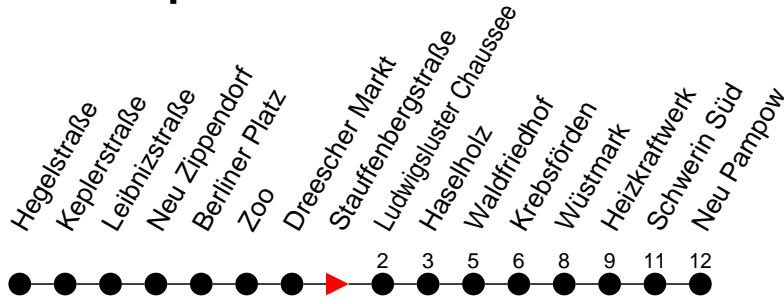

Richtung: Neu Pampow

Haltestellen
Fahrzeit in Min.

Montag bis Freitag

Std.	Minuten
3	
4	
5	
6	04 36
7	06 36
8	06 36 [Ⓜ]
9	
10	
11	
12	
13	
14	06 36
15	06 36
16	06 36 [Ⓜ] 36 [Ⓜ]
17	06 36 [Ⓜ]
18	
19	
20	
21	
22	
23	
0	
1	
2	
3	

- 5** - verkehrt nur Freitag
- 9** - verkehrt nur Montag bis Donnerstag
- Ⓜ** - Zug verkehrt nur bis Haselholz