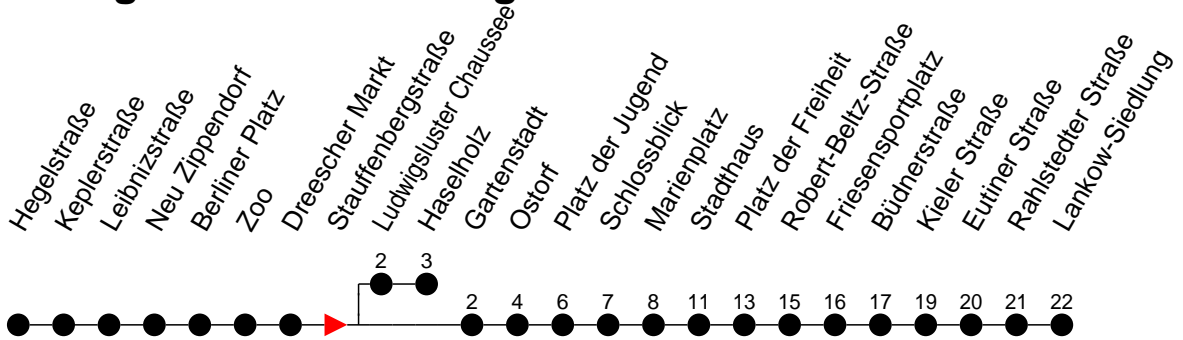

Richtung: Lankow-Siedlung

Montag bis Freitag

Std.	Minuten
3	
4	02 ^U
5	07 27 47
6	07 24 39 54
7	09 24 39 54
8	09 24 39 54
9	09 24 39 54
10	09 24 39 54
11	09 24 39 54
12	09 24 39 54
13	09 24 39 54
14	09 24 39 54
15	09 24 39 54
16	09 24 39 54
17	09 24 39 54
18	04 ^H 09 26 34 ^H 46
19	06 26 46
20	08 28 48
21	08 28 48
22	08 28 48
23	03 ^H 08 ^H 28 43 ^H
0	34 43 ^H
1	44
2	54
3	

- 5** - verkehrt nur Freitag
- 9** - verkehrt nur Montag bis Donnerstag
- (H)** - Zug verkehrt ab Stauffenbergstraße in Richtung Haselholz
- (U)** - Zug verkehrt über Ludwigsluster Ch.; dort findet ein Wagentausch statt