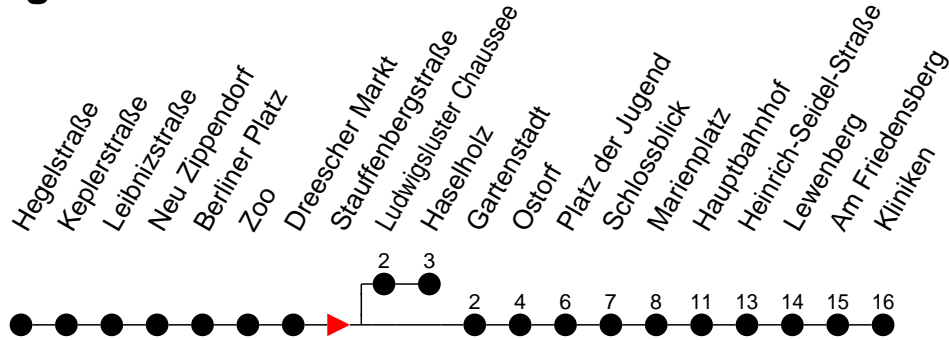

## Richtung: Kliniken

Haltestellen  
Fahrzeit in Min.

<sup>H</sup> - Zug verkehrt ab Stauffenbergstraße in Richtung Haselholz