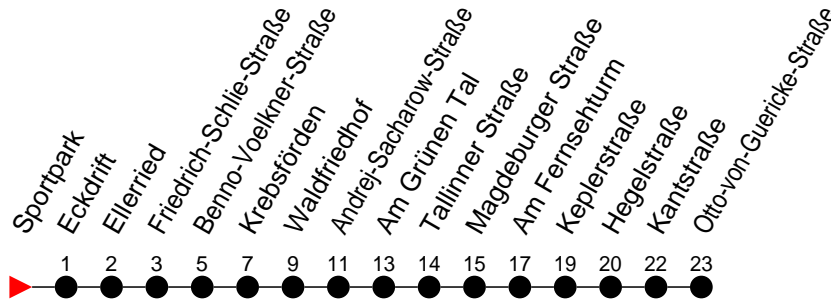

Richtung: Otto-von-Guericke-Straße

Haltestellen
Fahrzeit in Min.

Montag bis Freitag

Std.	Minuten
3	
4	
5	
6	01 35
7	05 35 48
8	08 18 38
9	08 38
10	08 38
11	08 38
12	08 38
13	08 38
14	08 28 38
15	08 18 38
16	08 38
17	08 38
18	18 55
19	35
20	12 51
21	38
22	
23	
0	
1	
2	
3	