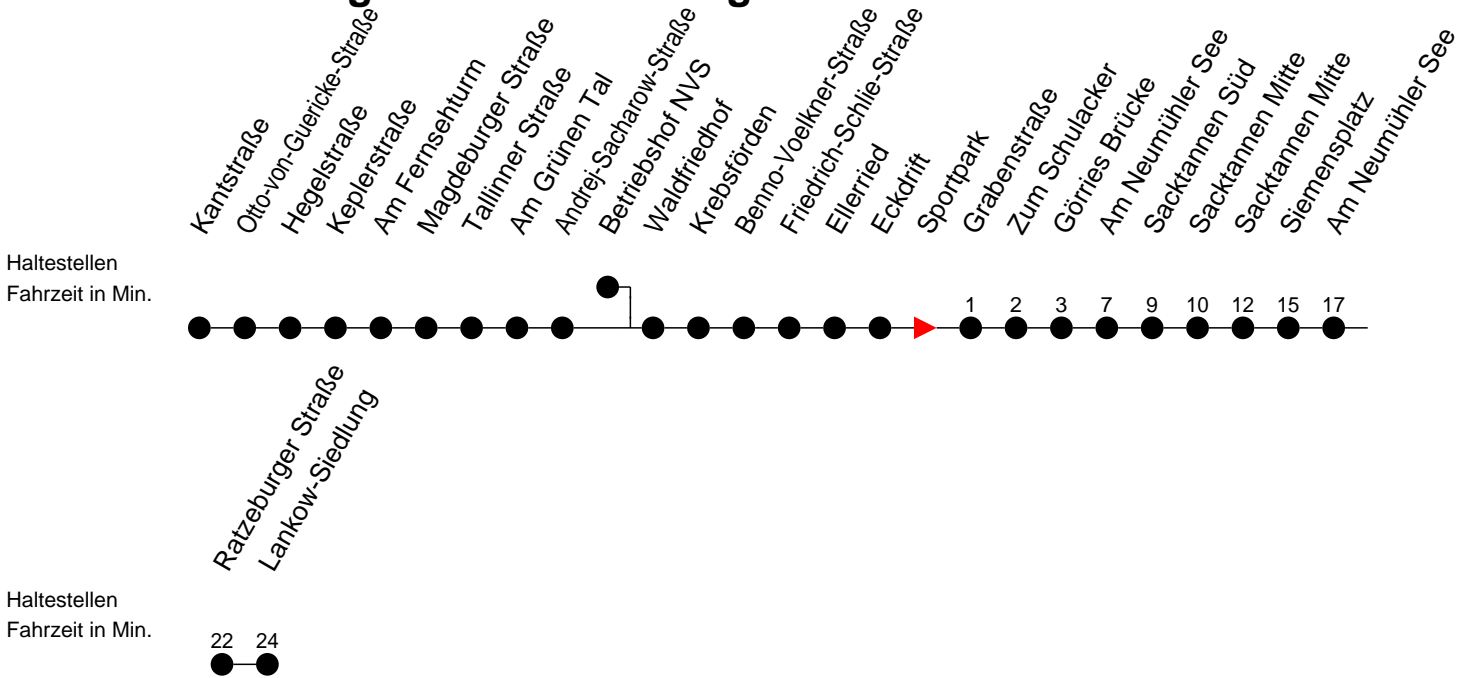

Richtung: Lankow-Siedlung

Montag bis Freitag

Std.	Minuten
5	26
6	30
7	05
13	27 57

Samstag

Std.	Minuten
5	
6	
7	
13	

Sonn- und Feiertag

Std.	Minuten
5	
6	
7	
13	