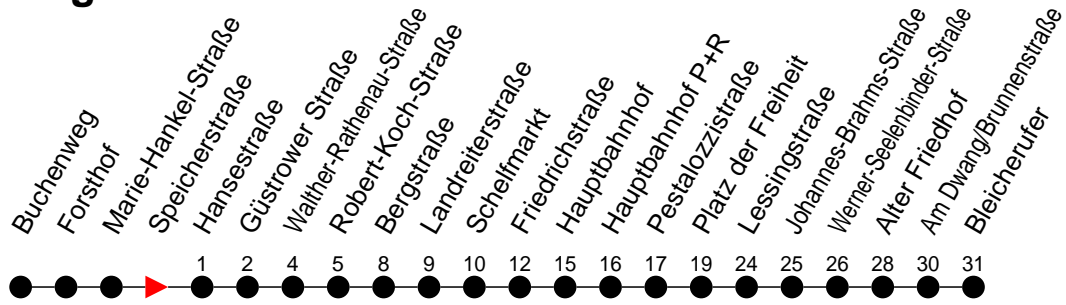

Richtung: Bleicherufer über Friedrichstraße

Montag bis Freitag

Std.	Minuten
3	
4	54 [Ⓐ]
5	
6	
7	
8	
9	
10	
11	
12	
13	
14	
15	
16	
17	
18	
19	
20	04
21	
22	
23	
0	
1	
2	
3	

Samstag

Std.	Minuten
3	
4	
5	
6	03
7	03
8	03
9	00
10	00
11	00
12	00
13	00
14	00
15	00
16	00
17	00
18	00
19	00
20	04
21	
22	
23	
0	
1	
2	
3	

Sonn- und Feiertag

Std.	Minuten
3	
4	
5	
6	03
7	03
8	03
9	03
10	00
11	00
12	00
13	00
14	00
15	00
16	00
17	00
18	00
19	00
20	04
21	
22	
23	
0	
1	
2	
3	

Ⓐ - fährt nur bis Alter Friedhof