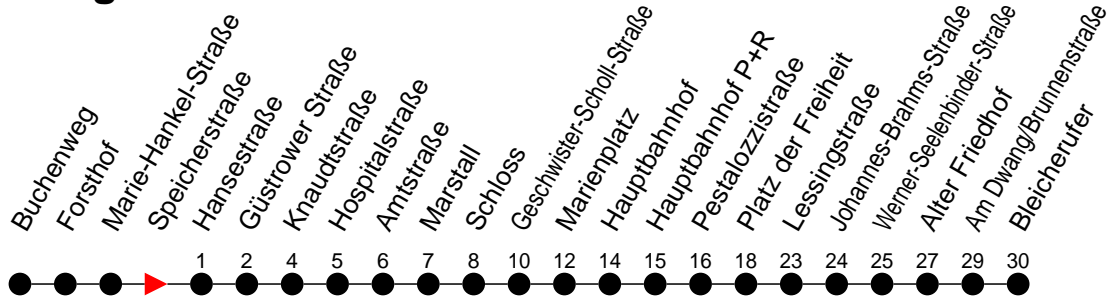

Richtung: Bleicherufer über Schloss

Montag bis Freitag

Std.	Minuten
3	
4	
5	13 51
6	12 42
7	12 42
8	12 42
9	12 42
10	12 42
11	12 42
12	12 42
13	12 42
14	12 42
15	12 42
16	12 42
17	12 42
18	12 42
19	12 43
20	25
21	05 45
22	25
23	05 45 ^H
0	00 ^S ^H
1	
2	
3	

- 5** - verkehrt nur Freitag
- H** - fährt nur bis Hauptbahnhof