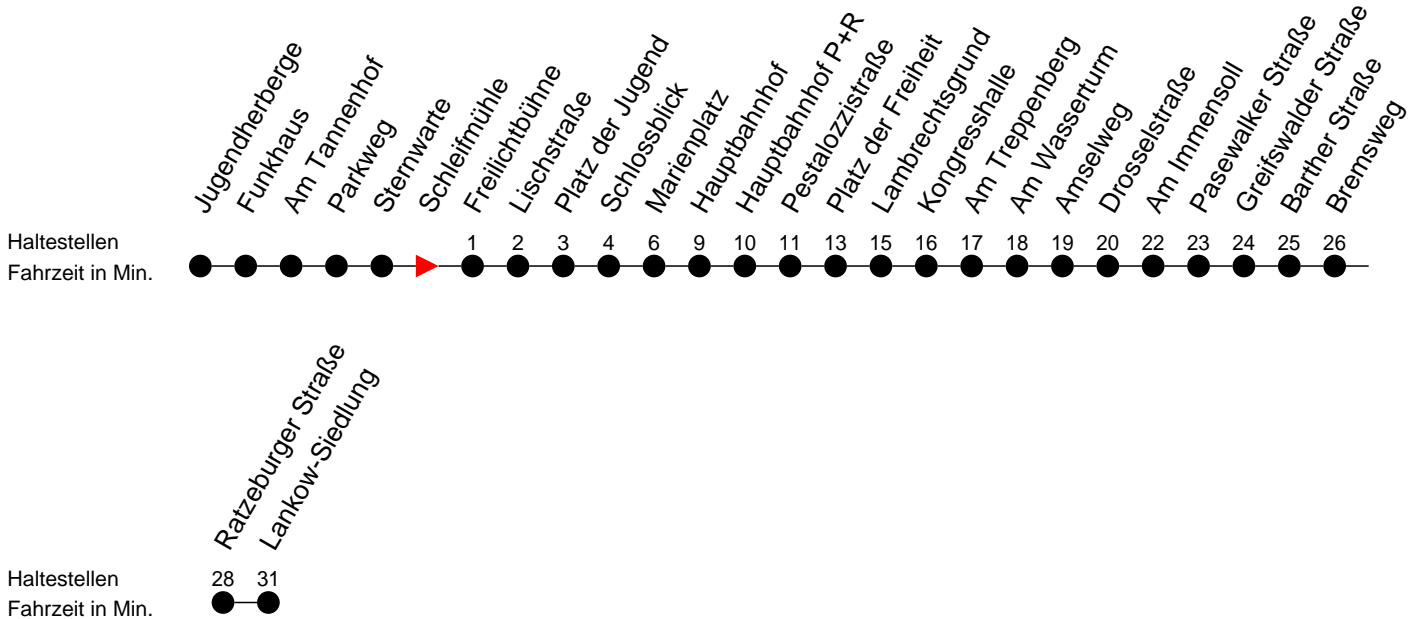

Richtung: Lankow-Siedlung über Neumühle

Montag bis Freitag

Std.	Minuten
4	55
5	42
6	06 32
7	00 27 49
8	16
9	01 46
10	31
11	14
12	01 38
13	21 34
14	00 38
15	08 38
16	08 38
17	08
18	00 40
19	21
20	10
21	30
22	50