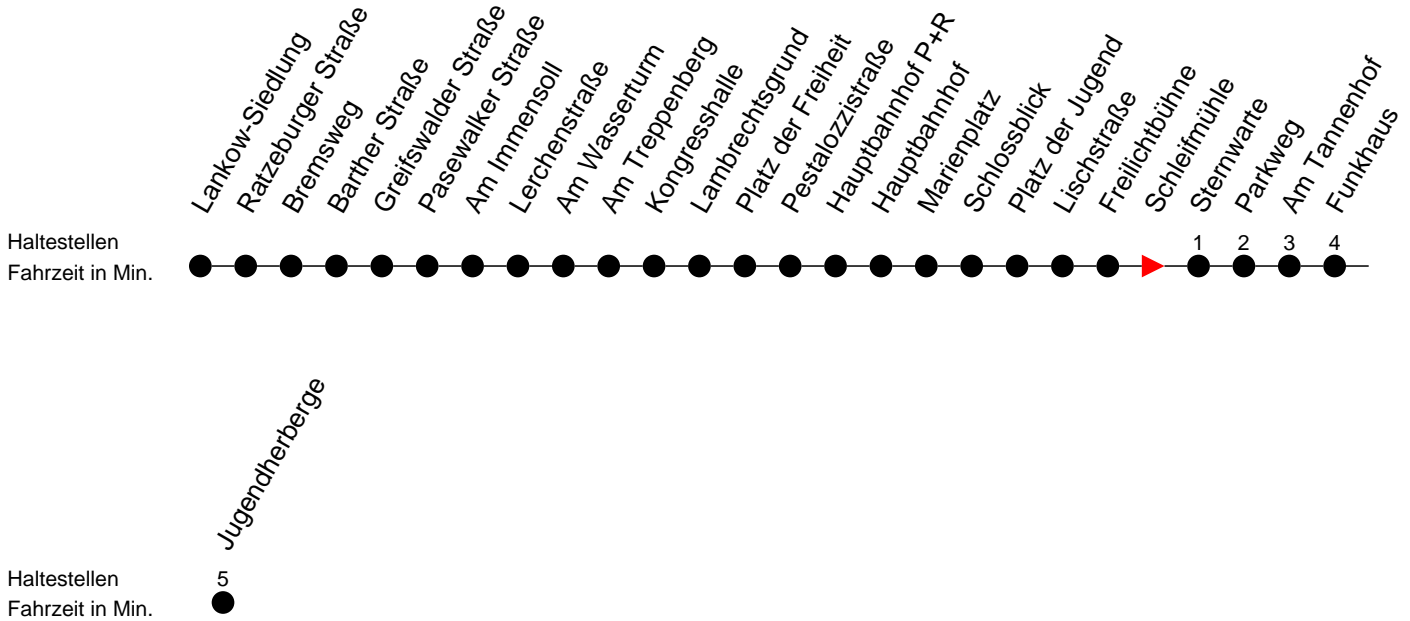

Richtung: Jugendherberge

Montag bis Freitag

Std.	Minuten
5	29 54
6	18 46
7	14 31 57
8	31
9	18
10	03 48
11	33
12	18
13	03 23 45
14	17 40
15	15 45
16	15 45
17	15 45
18	12
19	03 43
21	07
22	27

Samstag

Std.	Minuten
5	
6	43
7	51
8	59
9	43
10	28
11	13 58
12	43
13	28
14	13 58
15	43
16	28
17	59
18	
19	43
21	07
22	27