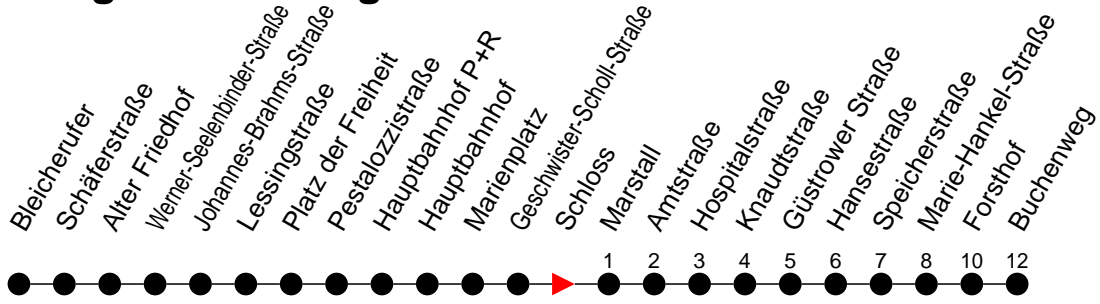

Richtung: Buchenweg

Montag bis Freitag

Std.	Minuten
3	
4	37 57
5	18 39
6	19 42
7	12 42
8	12 42
9	12 42
10	12 42
11	12 42
12	12 42
13	12 42
14	12 42
15	12 42
16	12 42
17	12 42
18	12 42
19	12 42
20	09 49
21	29
22	09 49
23	29 49 ^B _M
0	
1	
2	
3	

- 5** - verkehrt nur Freitag
- M** - fährt nur bis Marie-Hankel-Straße