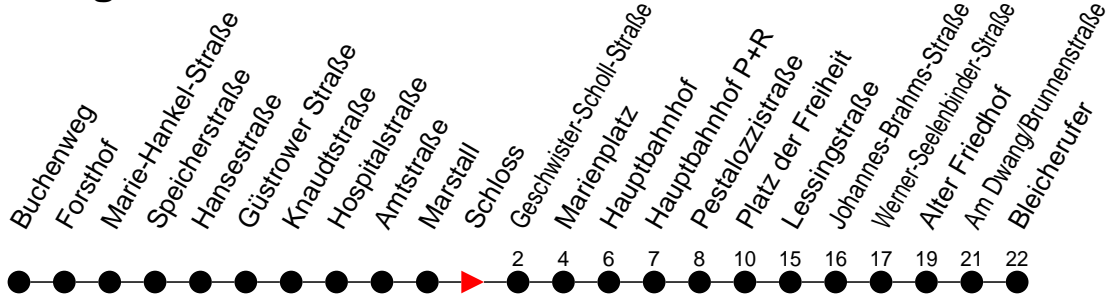

Richtung: Bleicherufer

Haltestellen
Fahrzeit in Min.

Montag bis Freitag

Std.	Minuten
3	
4	
5	20 58
6	20 50
7	20 50
8	20 50
9	20 50
10	20 50
11	20 50
12	20 50
13	20 50
14	20 50
15	20 50
16	20 50
17	20 50
18	20 50
19	20 50
20	32
21	12 52
22	32
23	12 52 [Ⓜ]
0	07 [Ⓜ]
1	
2	
3	

- 5** - verkehrt nur Freitag
- Ⓜ** - fährt nur bis Hauptbahnhof