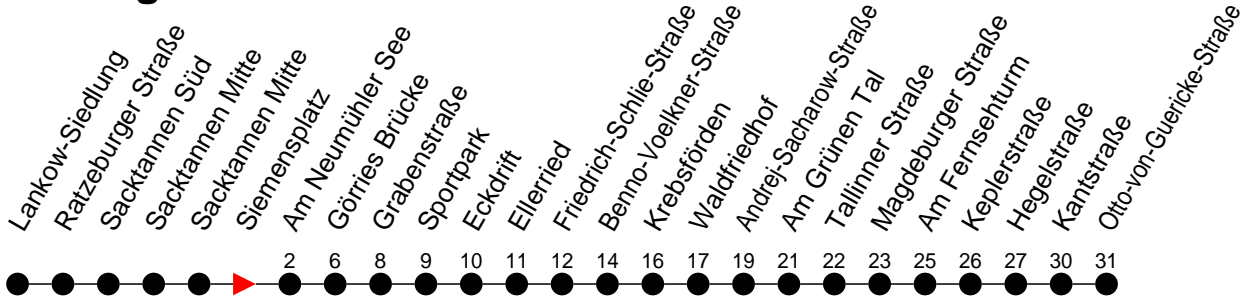

Richtung: Otto-von-Guericke-Straße

Haltestellen
Fahrzeit in Min.

Montag bis Freitag

Std.	Minuten
3	
4	
5	
6	
7	39
8	09
9	
10	
11	
12	
13	
14	19
15	09
16	
17	
18	
19	
20	
21	
22	
23	
0	
1	
2	
3	

Samstag

Std.	Minuten
3	
4	
5	
6	
7	
8	
9	
10	
11	
12	
13	
14	
15	
16	
17	
18	
19	
20	
21	
22	
23	
0	
1	
2	
3	