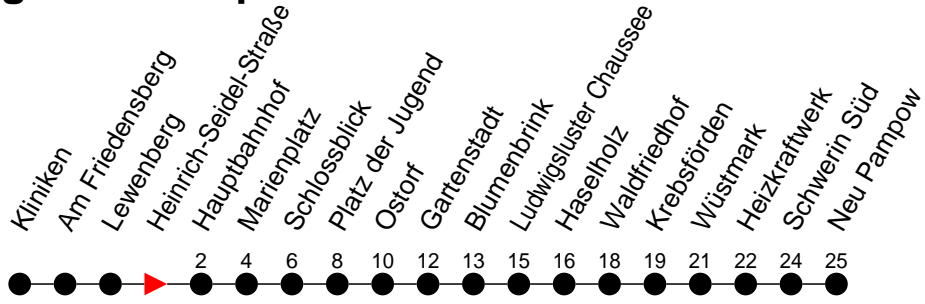

Richtung: Neu Pampow

Haltestellen
Fahrzeit in Min.

Montag bis Freitag

Std.	Minuten
3	
4	
5	12 32
6	12 42
7	12 42
8	12 42
9	12 42
10	12 42
11	12 42
12	12 42
13	12 42
14	12 42
15	12 42
16	12 42
17	12 42
18	12 52
19	32
20	40
21	40
22	40
23	
0	
1	
2	
3	