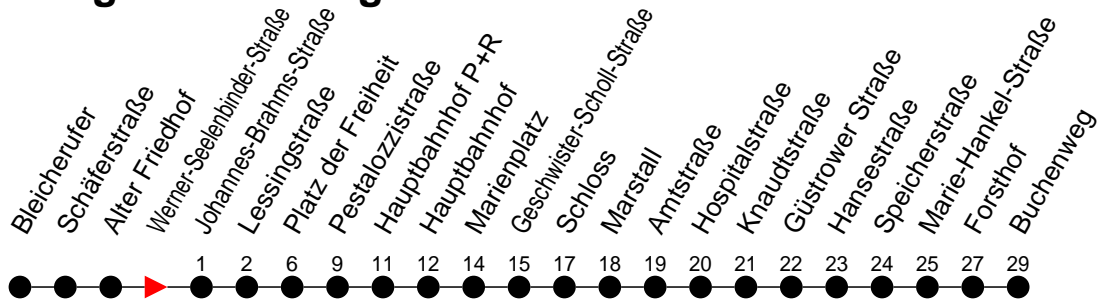

Richtung: Buchenweg über Schloss

Haltestellen
Fahrzeit in Min.

Montag bis Freitag

Std.	Minuten
3	
4	
5	05 25
6	03 25 55
7	25 55
8	25 55
9	25 55
10	25 55
11	25 55
12	25 55
13	25 55
14	25 55
15	25 55
16	25 55
17	25 55
18	25 55
19	25 55
20	36
21	16 56
22	36
23	16 36 ^B _M
0	
1	
2	
3	

- 5** - verkehrt nur Freitag
- M** - fährt nur bis Marie-Hankel-Straße