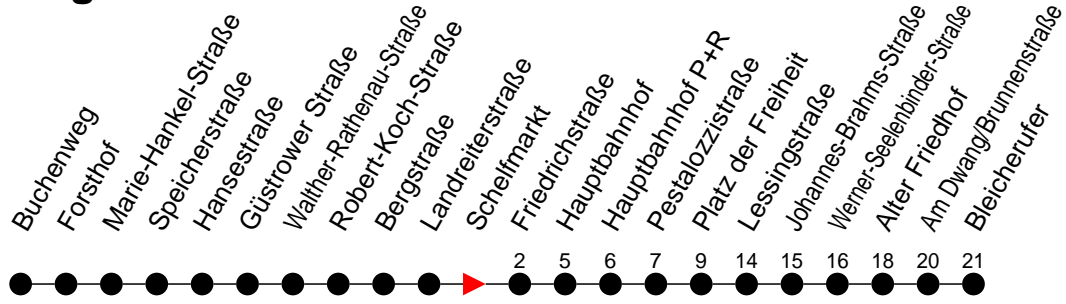

Richtung: Bleicherufer

Haltestellen
Fahrzeit in Min.

Montag bis Freitag

Std.	Minuten
3	
4	
5	02 ^A 42 ^A
6	07 ^A 37 ^A
7	07 ^A 37 ^A
8	07 ^A 37 ^A
9	07 ^A 37 ^A
10	07 ^A 37 ^A
11	07 ^A 37 ^A
12	07 ^A 37 ^A
13	07 ^A 37 ^A
14	07 ^A 37 ^A
15	07 ^A 37 ^A
16	07 ^A 37 ^A
17	07 ^A 37 ^A
18	07 ^A 37 ^A
19	07 ^A 37 ^A
20	13
21	
22	
23	
0	
1	
2	
3	

^A - fährt nur bis Alter Friedhof