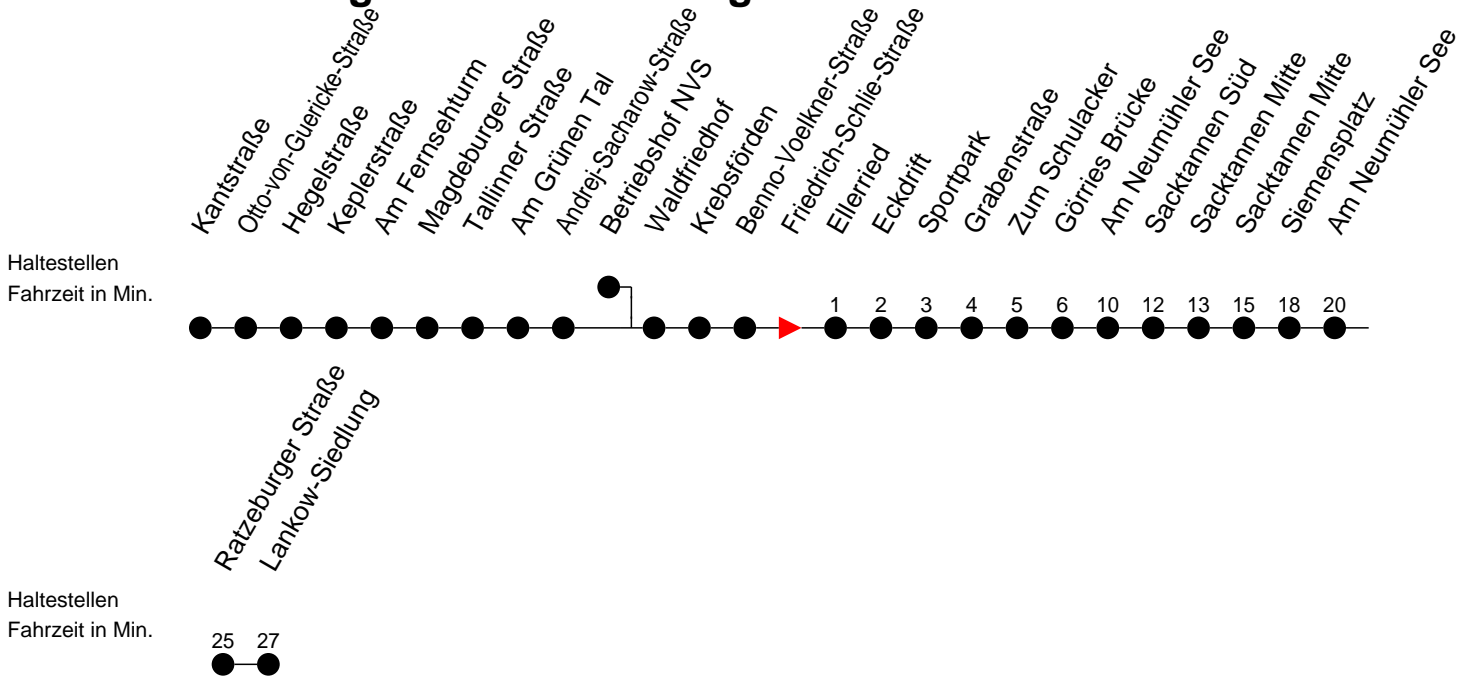

Richtung: Lankow-Siedlung

Montag bis Freitag

Std.	Minuten
5	23
6	27
7	02
13	23 53

Samstag

Std.	Minuten
5	
6	
7	
13	

Sonn- und Feiertag

Std.	Minuten
5	
6	
7	
13	