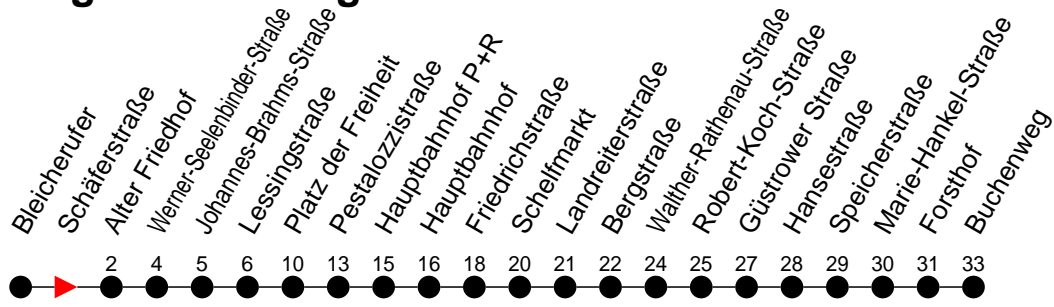

Richtung: Buchenweg über Friedrichstraße

Haltestellen
Fahrzeit in Min.

Montag bis Freitag

Std.	Minuten
3	
4	
5	
6	
7	
8	
9	
10	
11	
12	
13	
14	
15	
16	
17	
18	
19	
20	
21	
22	
23	
0	
1	
2	
3	

Samstag

Std.	Minuten
3	
4	
5	10
6	10
7	10
8	10
9	09
10	09
11	09
12	09
13	09
14	09
15	09
16	09
17	09
18	09
19	09
20	
21	
22	
23	
0	
1	
2	
3	