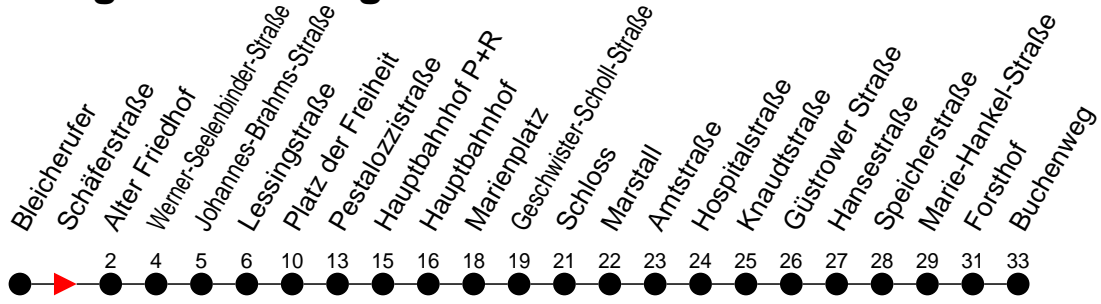

## Richtung: Buchenweg über Schloss

### Montag bis Freitag

Std.	Minuten
3	
4	
5	01 21 59
6	21 51
7	21 51
8	21 51
9	21 51
10	21 51
11	21 51
12	21 51
13	21 51
14	21 51
15	21 51
16	21 51
17	21 51
18	21 51
19	21 51
20	32
21	12 52
22	32
23	12 32 <sup>B</sup> <sub>M</sub>
0	
1	
2	
3	

### Sonn- und Feiertag

Std.	Minuten
3	
4	
5	40
6	40
7	40
8	40
9	40
10	39
11	39
12	39
13	39
14	39
15	39
16	39
17	39
18	39
19	39
20	32
21	12 52
22	32
23	12
0	
1	
2	
3	

- 5** - verkehrt nur Freitag
- M** - fährt nur bis Marie-Hankel-Straße