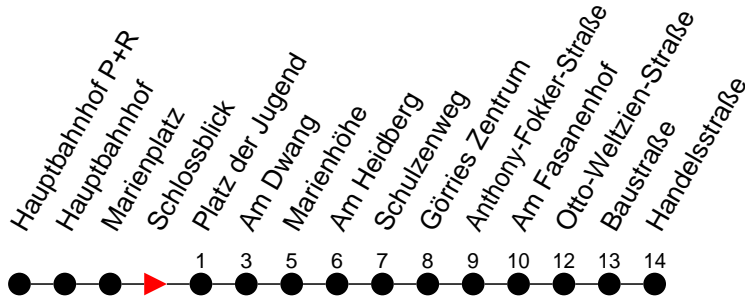

Richtung: Görries

Haltestellen
Fahrzeit in Min.

Montag bis Freitag

Std.	Minuten
3	
4	
5	16 51
6	18 48
7	18 48
8	18 48
9	18
10	18
11	18
12	18
13	18
14	18 48
15	18 48
16	18 48
17	18
18	02 47
19	32
20	12 55
21	55
22	
23	
0	
1	
2	
3	