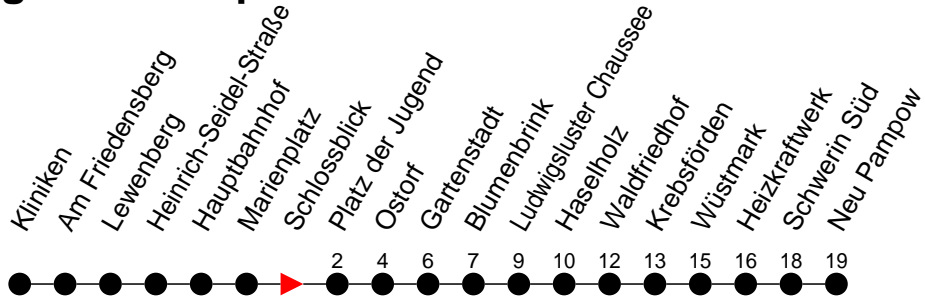

## Richtung: Neu Pampow

Haltestellen  
Fahrzeit in Min.

### Montag bis Freitag

Std.	Minuten
3	
4	
5	17 37
6	18 48
7	18 48
8	18 48
9	18 48
10	18 48
11	18 48
12	18 48
13	18 48
14	18 48
15	18 48
16	18 48
17	18 48
18	18 58
19	38
20	45
21	45
22	45
23	
0	
1	
2	
3	