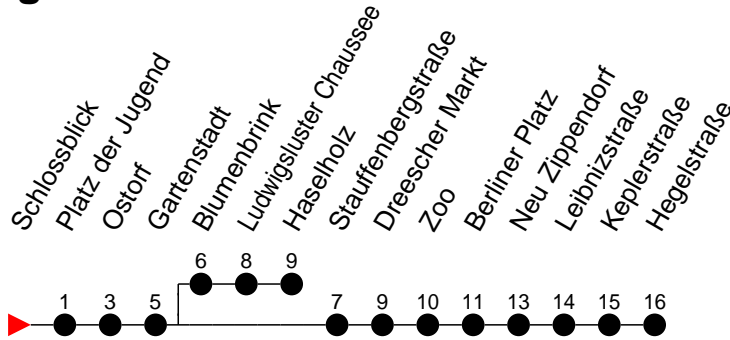

Richtung: Hegelstraße

Haltestellen
Fahrzeit in Min.

Montag bis Freitag

Std.	Minuten															
3																
4	34	44														
5	04	15	25	35	45	55										
6	05	16	23	31	38	46	53									
7	01	08	16	23	31	38	46	53								
8	01	08	16	23	31	38	46	53								
9	01	08	16	23	31	38	46	53								
10	01	08	16	23	31	38	46	53								
11	01	08	16	23	31	38	46	53								
12	01	08	16	23	31	38	46	53								
13	01	08	16	23	31	38	46	53								
14	01	08	16	23	31	38	46	53								
15	01	08	16	23	31	38	46	53								
16	01	08	16	23	31	38	46	53								
17	01	08	16	23	31	38	46	53								
18	01	06	16	26	36	46	48 ^H	52 ^H	56							
19	06	16	26	36	46	56										
20	05 ^H	15	35	55												
21	15	34 ^K	35	55												
22	14 ^K	15	35	55												
23	15 ^H	15 ^B	35	55 ^B												
0	15															
1	14															
2	24															
3	34															

- 5** - verkehrt nur Freitag
- 9** - verkehrt nur Montag bis Donnerstag
- H** - Zug verkehrt ab Gartenstadt in Richtung Haselholz
- K** - Bus verkehrt ab Platz der Jugend zum Bertha-Klingberg-Platz

Richtung: Hegelstraße

Haltestellen
Fahrzeit in Min.

Samstag	
Std.	Minuten
3	
4	44
5	24 39 54
6	09 24 39 54
7	09 24 39 54
8	09 24 39 54
9	06 16 26 36 46 56
10	06 16 26 36 46 56
11	06 16 26 36 46 56
12	06 16 26 36 46 56
13	06 16 26 36 46 56
14	06 16 26 36 46 56
15	06 16 26 36 46 56
16	06 16 26 36 46 56
17	06 16 26 36 46 56
18	06 16 26 36 46 56
19	06 16 26 36 46 56
20	05 ^H 15 35 55
21	15 34 ^K 35 55
22	14 ^K 15 35 55
23	15 35 55 ^H
0	15
1	14
2	24
3	34

- 5** - verkehrt nur Freitag
- 9** - verkehrt nur Montag bis Donnerstag
- H** - Zug verkehrt ab Gartenstadt in Richtung Haselholz
- K** - Bus verkehrt ab Platz der Jugend zum Bertha-Klingberg-Platz