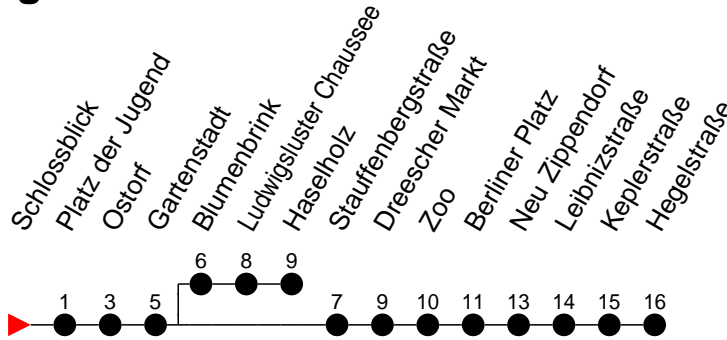

Richtung: Hegelstraße

Haltestellen
Fahrzeit in Min.

Montag bis Freitag

Std.	Minuten															
3																
4	34	44														
5	04	15	25	35	45	55										
6	05	16	23	31	38	46	53									
7	01	08	16	23	31	38	46	53								
8	01	08	16	23	31	38	46	53								
9	01	08	16	23	31	38	46	53								
10	01	08	16	23	31	38	46	53								
11	01	08	16	23	31	38	46	53								
12	01	08	16	23	31	38	46	53								
13	01	08	16	23	31	38	46	53								
14	01	08	16	23	31	38	46	53								
15	01	08	16	23	31	38	46	53								
16	01	08	16	23	31	38	46	53								
17	01	08	16	23	31	38	46	53								
18	01	06	16	26	36	46	48 ^H	52 ^H	56							
19	06	16	26	36	46	56										
20	05 ^H	15	35	55												
21	15	34 ^K	35	55												
22	14 ^K	15	35	55												
23	15 ^H	15 ^B	35	55 ^B												
0	15															
1	14															
2	24															
3	34															

- 5** - verkehrt nur Freitag
- 9** - verkehrt nur Montag bis Donnerstag
- H** - Zug verkehrt ab Gartenstadt in Richtung Haselholz
- K** - Bus verkehrt ab Platz der Jugend zum Bertha-Klingberg-Platz

Richtung: Hegelstraße

Haltestellen
Fahrzeit in Min.

Samstag	
Std.	Minuten
3	
4	44
5	24 39 54
6	09 24 39 54
7	09 24 39 54
8	09 24 39 54
9	06 16 26 36 46 56
10	06 16 26 36 46 56
11	06 16 26 36 46 56
12	06 16 26 36 46 56
13	06 16 26 36 46 56
14	06 16 26 36 46 56
15	06 16 26 36 46 56
16	06 16 26 36 46 56
17	06 16 26 36 46 56
18	06 16 26 36 46 56
19	06 16 26 36 46 56
20	05 ^H 15 35 55
21	15 34 ^K 35 55
22	14 ^K 15 35 55
23	15 35 55 ^H
0	15
1	14
2	24
3	34

- 5** - verkehrt nur Freitag
- 9** - verkehrt nur Montag bis Donnerstag
- H** - Zug verkehrt ab Gartenstadt in Richtung Haselholz
- K** - Bus verkehrt ab Platz der Jugend zum Bertha-Klingberg-Platz