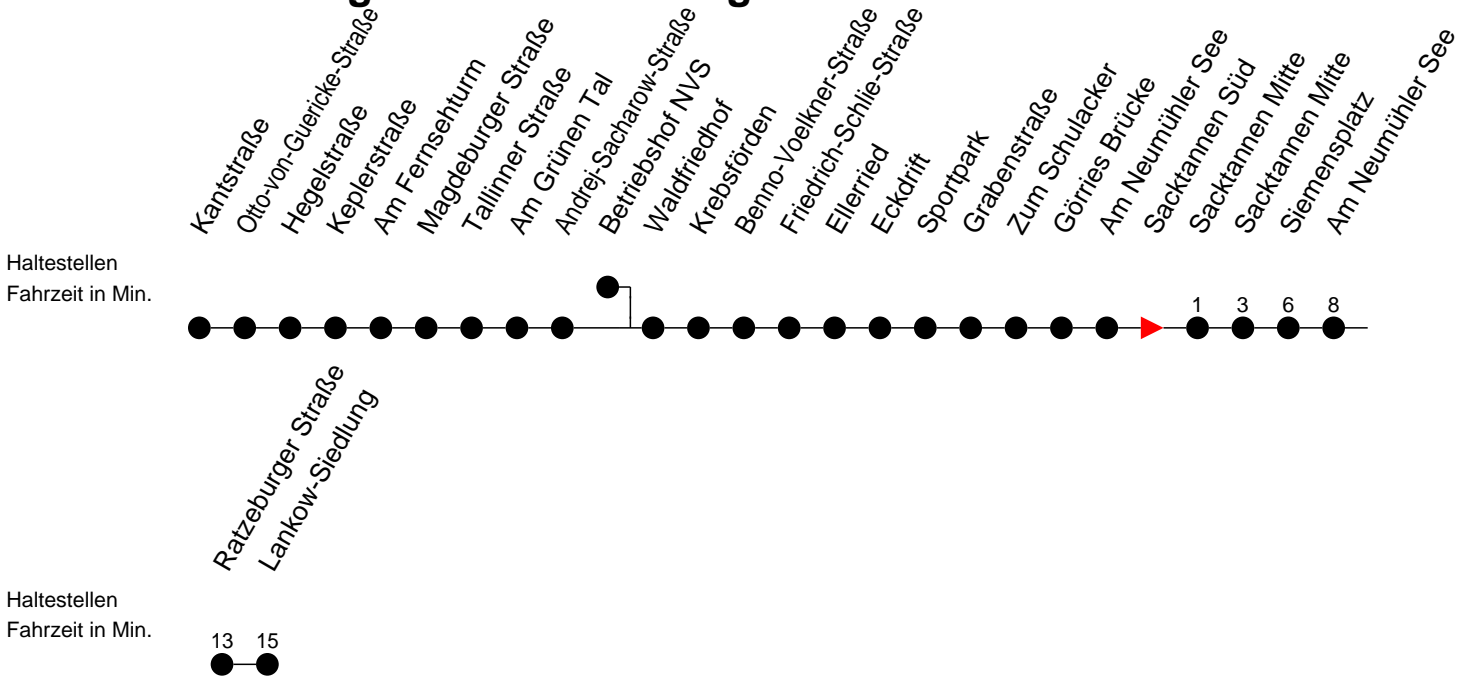

Richtung: Lankow-Siedlung

Montag bis Freitag

Std.	Minuten
5	35
6	39
7	14
13	37
14	07

Samstag

Std.	Minuten
5	
6	
7	
13	
14	

Sonn- und Feiertag

Std.	Minuten
5	
6	
7	
13	
14	