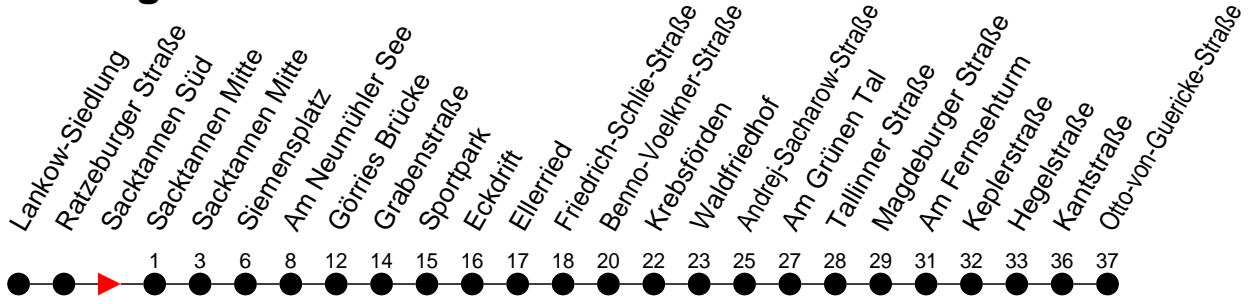

Richtung: Otto-von-Guericke-Straße

Montag bis Freitag

Std.	Minuten
3	
4	
5	
6	
7	33
8	03
9	
10	
11	
12	
13	
14	13
15	03
16	
17	
18	
19	
20	
21	
22	
23	
0	
1	
2	
3	

Samstag

Std.	Minuten
3	
4	
5	
6	
7	
8	
9	
10	
11	
12	
13	
14	
15	
16	
17	
18	
19	
20	
21	
22	
23	
0	
1	
2	
3	