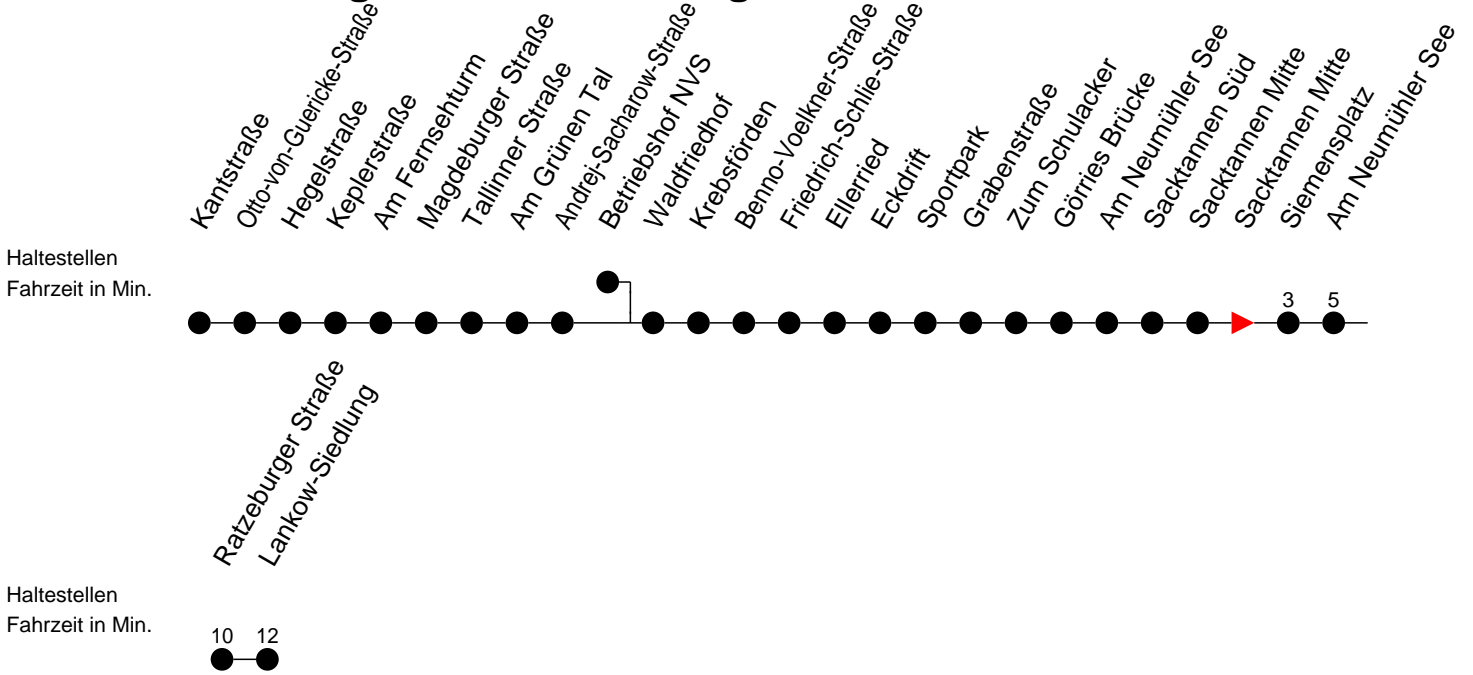

Richtung: Lankow-Siedlung

Montag bis Freitag

| Std. | Minuten |
|------|---------|
| 5 | 38 |
| 6 | 42 |
| 7 | 17 |
| 13 | 40 |
| 14 | 10 |

Samstag

| Std. | Minuten |
|------|---------|
| 5 | |
| 6 | |
| 7 | |
| 13 | |
| 14 | |

Sonn- und Feiertag

| Std. | Minuten |
|------|---------|
| 5 | |
| 6 | |
| 7 | |
| 13 | |
| 14 | |