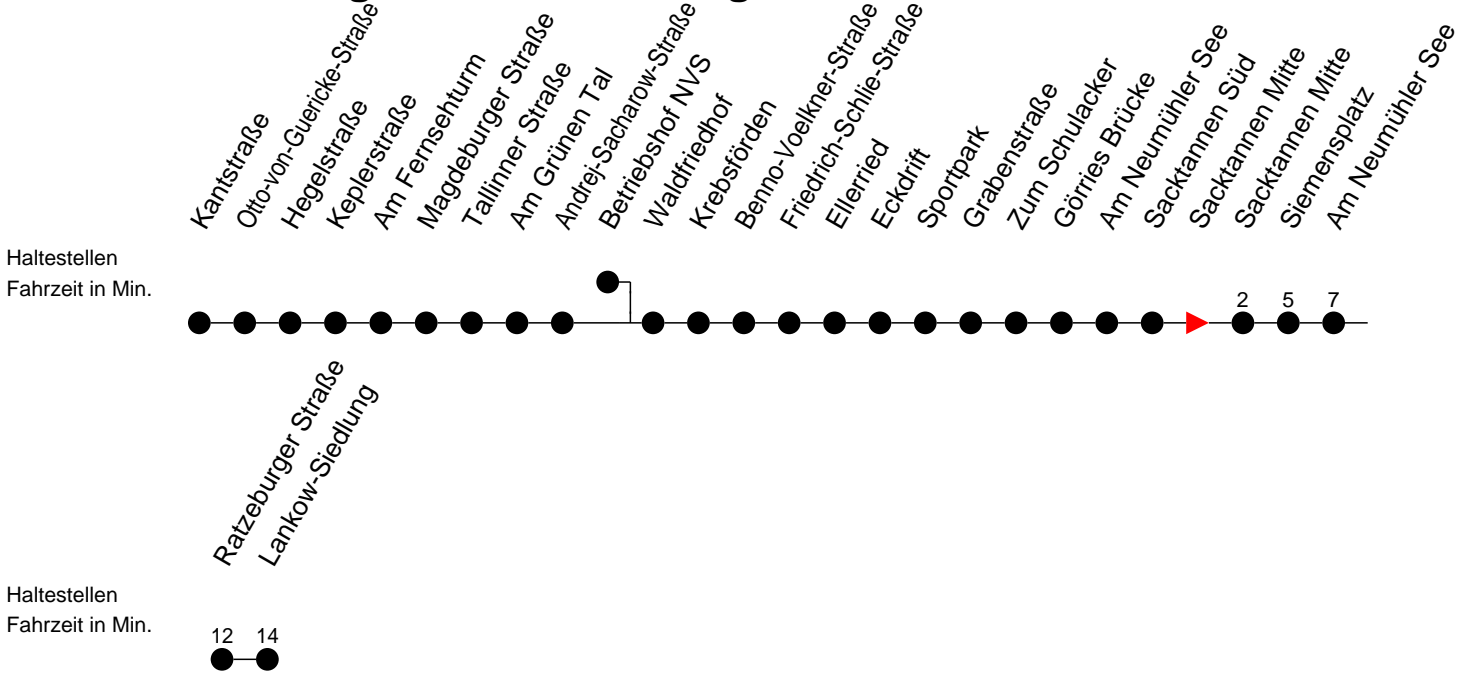

Richtung: Lankow-Siedlung

Montag bis Freitag

Std.	Minuten
5	36
6	40
7	15
13	38
14	08

Samstag

Std.	Minuten
5	
6	
7	
13	
14	

Sonn- und Feiertag

Std.	Minuten
5	
6	
7	
13	
14	