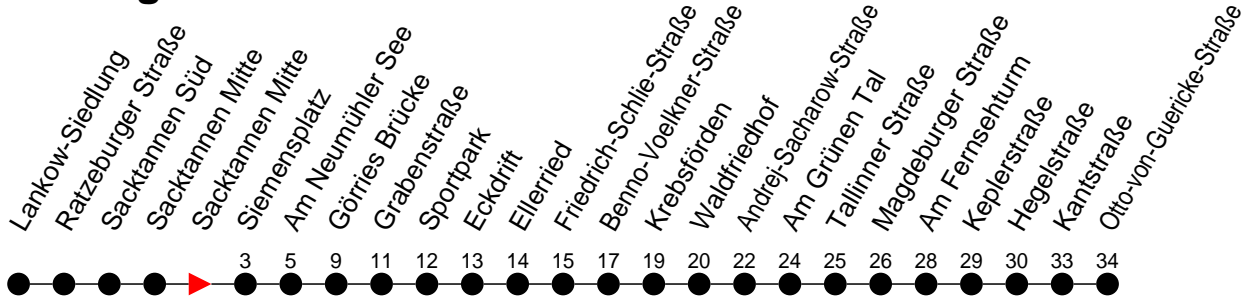

Richtung: Otto-von-Guericke-Straße

Montag bis Freitag

Std.	Minuten
3	
4	
5	
6	
7	36
8	06
9	
10	
11	
12	
13	
14	16
15	06
16	
17	
18	
19	
20	
21	
22	
23	
0	
1	
2	
3	

Samstag

Std.	Minuten
3	
4	
5	
6	
7	
8	
9	
10	
11	
12	
13	
14	
15	
16	
17	
18	
19	
20	
21	
22	
23	
0	
1	
2	
3	