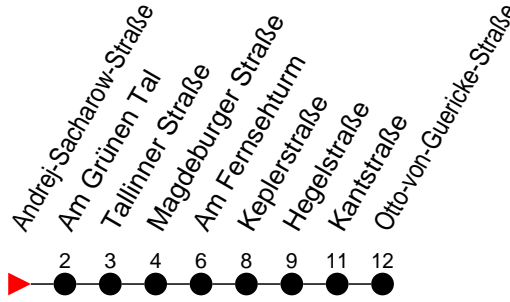

Richtung: Otto-von-Guericke-Straße

Haltestellen
Fahrzeit in Min.

Montag bis Freitag

Std.	Minuten
3	
4	56
5	16 50
6	00 11 45
7	15 45 58
8	18 28 48
9	18 48
10	18 48
11	18 48
12	18 48
13	18 48
14	18 38 48
15	18 28 48
16	18 48
17	18 48
18	28
19	05 45
20	22
21	00 47
22	
23	
0	
1	
2	
3	