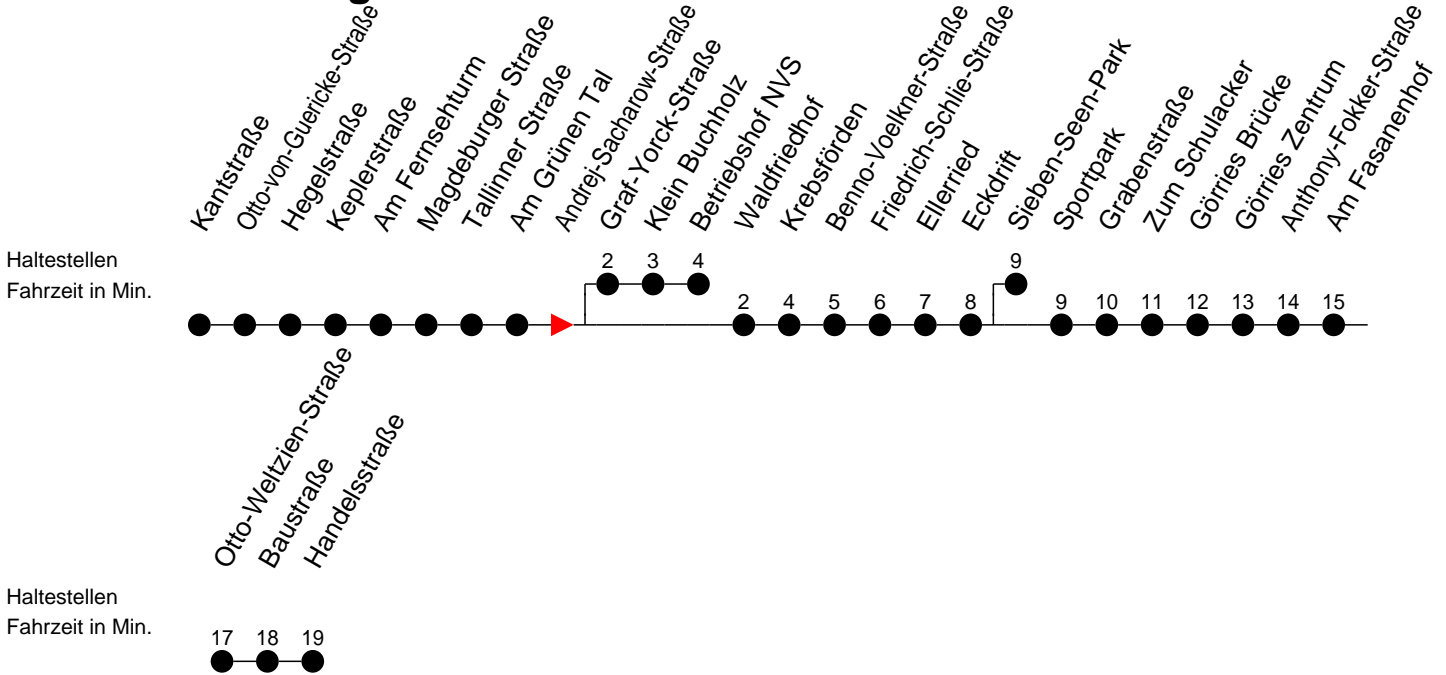

Richtung: Betriebshof NVS / Görries

Montag bis Freitag

Std.	Minuten
5	37
6	11 41
7	11 42
8	12 42 47 [ⓑ]
9	12 42
10	12 42
11	12 42
12	12 42
13	12 42
14	12 42 47 [ⓑ]
15	12 42 47 [ⓑ]
16	12 42
17	12 46 [ⓑ] 52
18	31
19	11 48
20	27 47 [ⓑ]
21	27 [Ⓚ]
22	07 [ⓑ]

- ⓑ - fährt ab Andrej-Sacharow-Straße weiter zum Betriebshof NVS
- Ⓚ - fährt ab Eckdrift weiter bis Sieben-Seen-Park