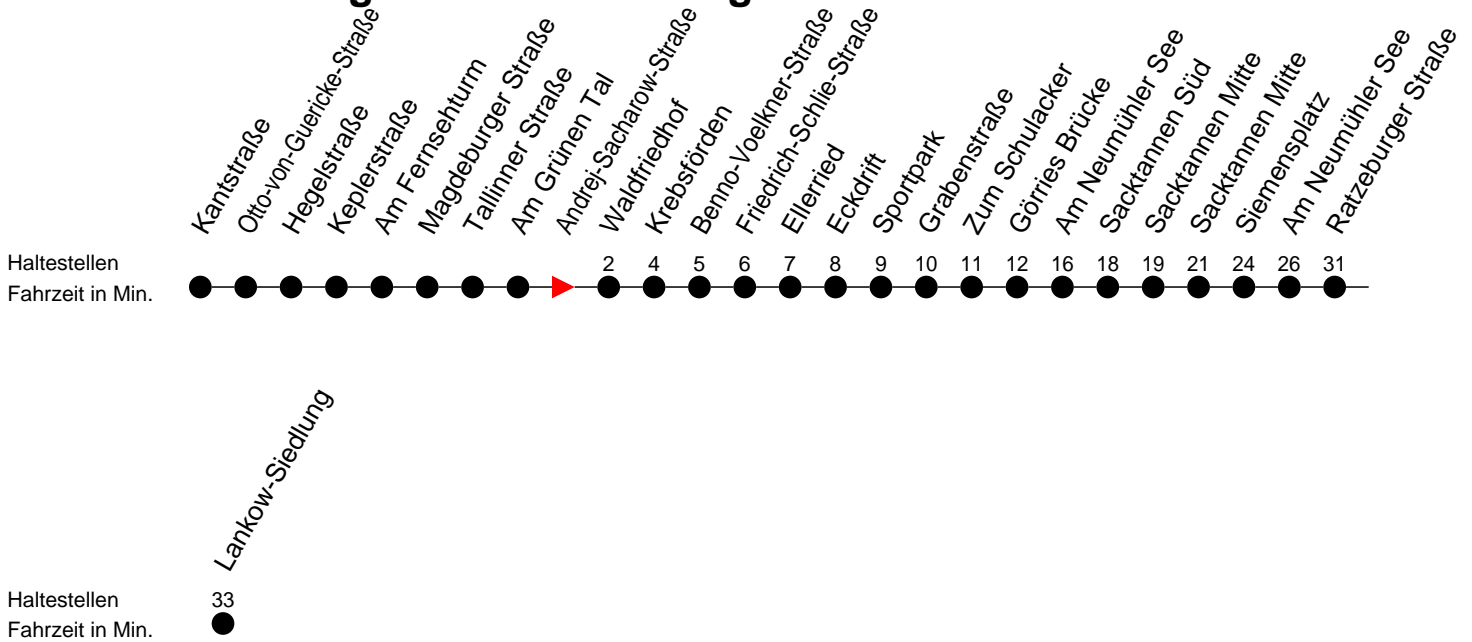

## Richtung: Lankow-Siedlung

### Montag bis Freitag

Std.	Minuten
5	17
6	21 56

### Samstag

Std.	Minuten
5	
6	

### Sonn- und Feiertag

Std.	Minuten
5	
6	