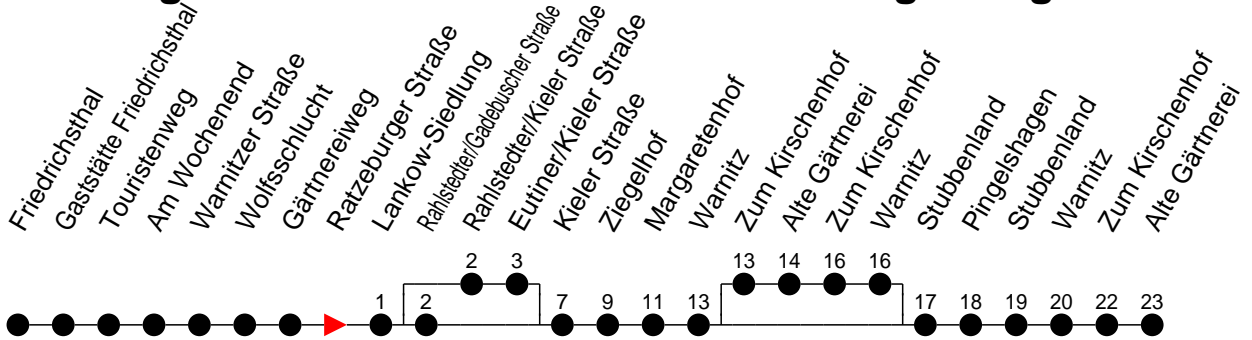

## Richtung: Kieler Straße / Alte Gärtnerei / Pingelshagen

Haltestellen  
Fahrzeit in Min.

- Ⓐ - Bus der Linie 18; fährt nur bis Alte Gärtnerei
- ⓐ - Bus der Linie 18 nach Alte Gärtnerei über Pingelshagen
- Ⓚ - Bus der Linie 17 nach Kieler Straße
- ⓐ - Bus der Linie 17; fährt nur bis Lankow-Siedlung
- ⓐ - Bus der Linie 18 nach Pingelshagen über Alte Gärtnerei