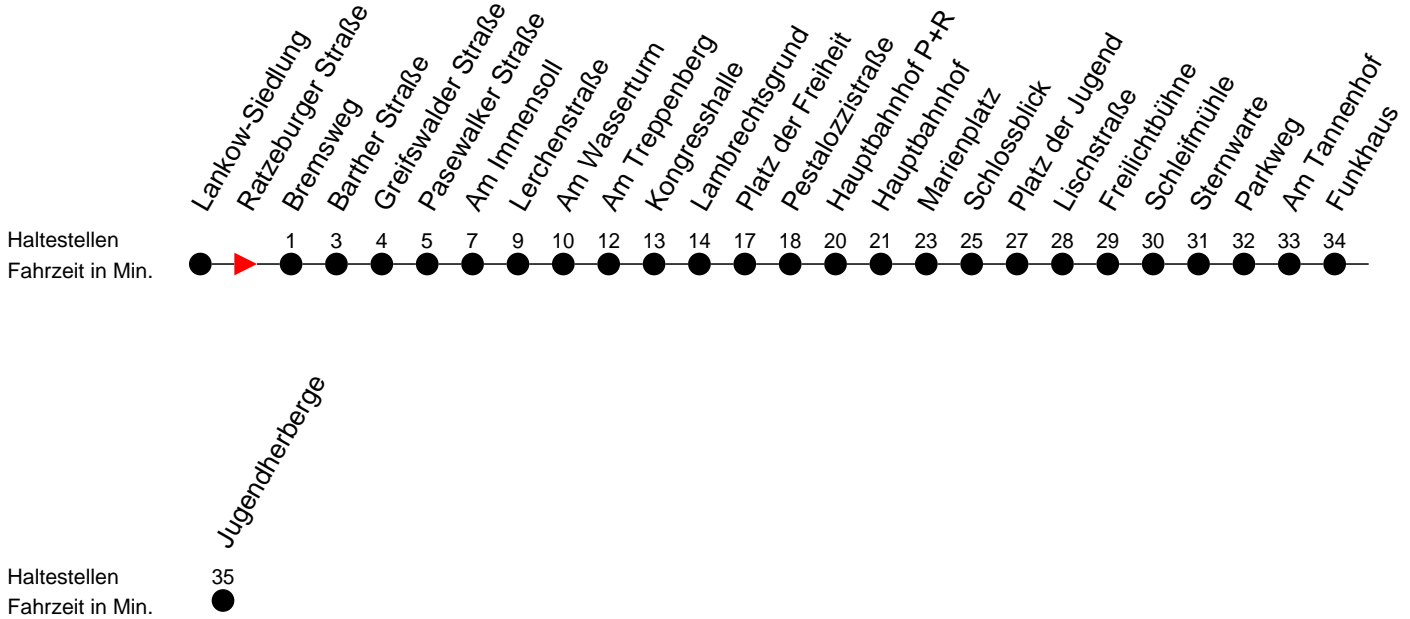

Richtung: Jugendherberge

Montag bis Freitag

Std.	Minuten
5	02 27 48
6	04 ^H 15 33 ^H 43
7	00 14 ^H 26 41 ^H
8	01 26 ^H 48
9	33
10	18
11	03 48
12	33
13	15 46
14	04 ^H 09 34 ^H 44
15	04 ^H 14 34 ^H 44
16	04 ^H 14 34 ^H 44
17	04 ^B 14 41
18	33
19	13 54 ^H
20	41
22	01
23	18 ^B

- ⓑ - fährt ab Hauptbahnhof P+R weiter als Li. 19 > Betriebshof NVS
- ⓗ - fährt nur bis Hauptbahnhof