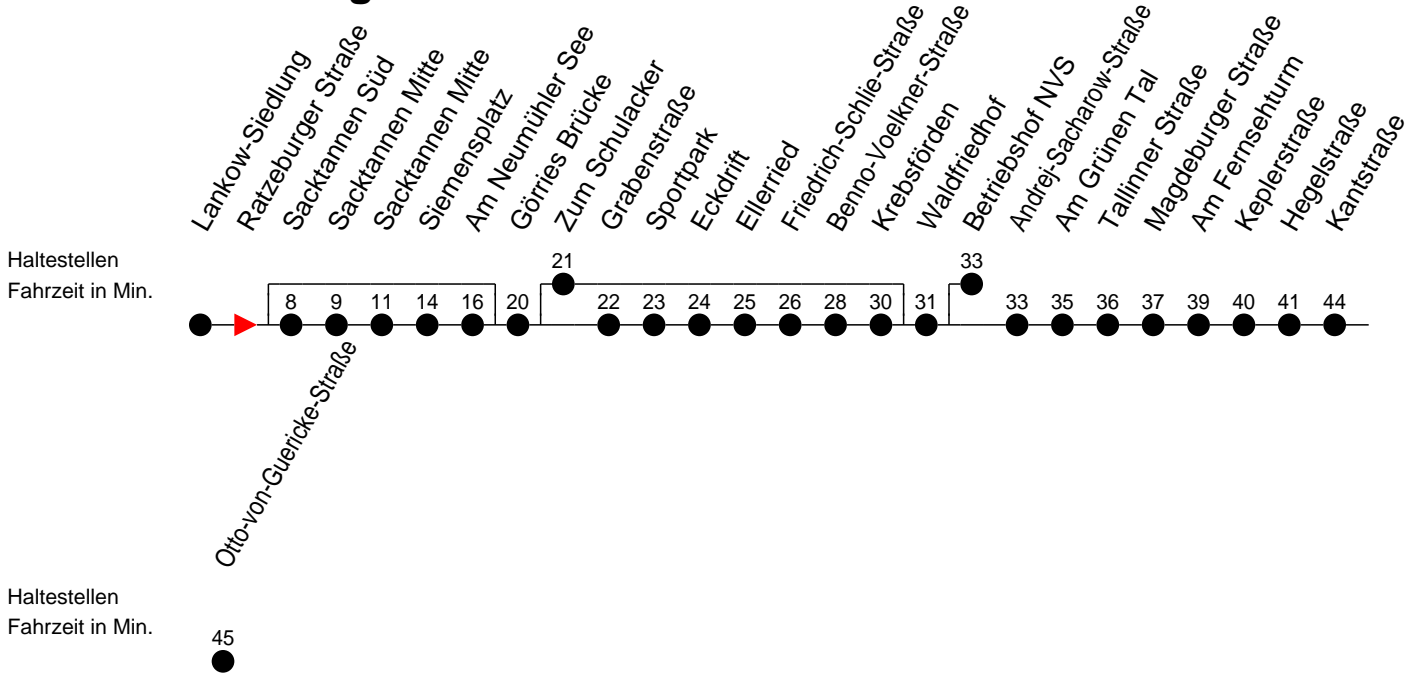

Richtung: Otto-von-Guericke-Straße

Montag bis Freitag

Std.	Minuten
6	57 [Ⓞ]
7	25 37 [Ⓞ] 55
14	05 55
17	42 [Ⓞ] 44 [Ⓞ]
20	16 [Ⓞ]
23	12 [Ⓞ]

Samstag

Std.	Minuten
6	
7	
14	
17	
20	
23	52 [Ⓞ]

Sonn- und Feiertag

Std.	Minuten
6	
7	
14	
17	
20	
23	12 [Ⓞ]

Ⓞ - Direktverkehr zum Betriebshof NVS (ohne Sacktannen und Krebsförden)
 F - verkehrt nur während der Ferien