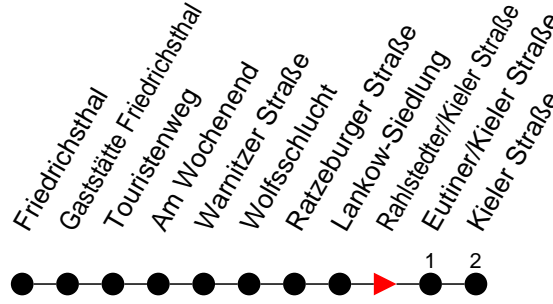

## Richtung: Kieler Straße

Haltestellen  
Fahrzeit in Min.